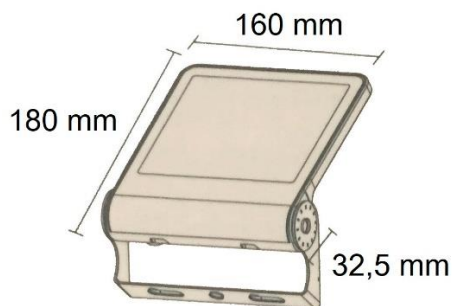

## PROYECTOR LED EXTRAPLANO 30 W IP65

### PARÁMETROS TECNICOS

Tipo lámpara	Proyector
Tipo Iluminación	LED integrado
Nº Leds	30 Leds
Potencia	30 W
Voltaje	230 V
Frecuencia de trabajo	50 Hz
Lúmenes	1900 Lm
Temperatura de color	3000 K
Angulo de iluminación	100°
Dimensión largo	160 mm
Dimensión alto	180 mm
Dimensión ancho	32,5 mm
Regulable	No
Material	Aluminio
Color	Negro
Distancia iluminación	5-10 metros
Factor deslumbramiento	UGR<19
Protección IP	IP65
Uso	Exterior
Vida útil	25.000 horas
Temperatura de uso	-10°C a 40°C
Certificados	CE

### DESCRIPCIÓN DEL PRODUCTO

El **Proyector Led Extraplano 30W IP65** es un proyector extraplano de la serie Slim de color negro y con tecnología LED integrada, con 30 Leds, aportando un tono de luz cálida y con un consumo de 30W. Iluminando una distancia de 5-10 metros. Ahorro de energía.