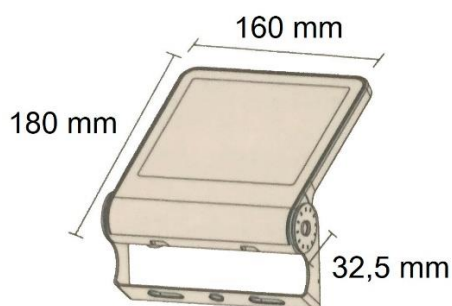

PROYECTORES

PROYECTOR LED EXTRAPLANO 30 W IP65

REFERENCIA: 2001505-BL

PARÁMETROS TECNICOS

Tipo lámpara	Proyector
Tipo Iluminación	LED integrado
Nº Leds	30 Leds
Potencia	30 W
Voltaje	230 V
Frecuencia de trabajo	50 Hz
Lúmenes	2100 Lm
Temperatura de color	6500 K
Angulo de iluminación	100°
Dimensión largo	160 mm
Dimensión alto	180 mm
Dimensión ancho	32,5 mm
Regulable	No
Material	Aluminio
Color	Blanco
Distancia iluminación	5-10 metros
Factor deslumbramiento	UGR<19
Protección IP	IP65
Uso	Exterior
Vida útil	25.000 horas
Temperatura de uso	-10°C a 40°C
Certificados	CE

DESCRIPCIÓN DEL PRODUCTO

El **Proyector Led Extraplano 30W IP65** es un proyector extraplano de la serie Slim de color blanco y con tecnología LED integrada, con 30 Leds, aportando un tono de luz fría y con un consumo de 30W. Iluminando una distancia de 5-10 metros. Ahorro de energía.