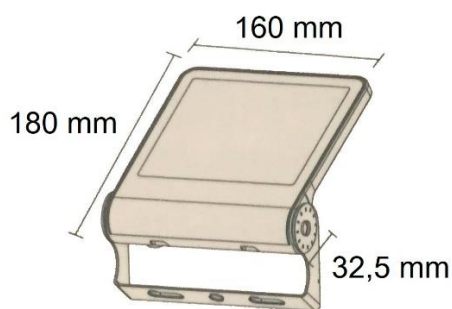

PROYECTORES

PROYECTOR LED EXTRAPLANO 30 W IP65

REFERENCIA: 2001505

PARÁMETROS TECNICOS

PARÁMETROS TECNICOS	
Tipo lámpara	Proyector
Tipo Iluminación	LED integrado
Nº Leds	30 Leds
Potencia	30 W
Voltaje	230 V
Frecuencia de trabajo	50 Hz
Lúmenes	2100 Lm
Temperatura de color	6500 K
Angulo de iluminación	100°
Dimensión largo	160 mm
Dimensión alto	180 mm
Dimensión ancho	32,5 mm
Regulable	No
Material	Aluminio
Color	Negro
Distancia iluminación	5-10 metros
Factor deslumbramiento	UGR<19
Protección IP	IP65
Uso	Exterior
Vida útil	25.000 horas
Temperatura de uso	-10°C a 40°C
Certificados	CE

DESCRIPCIÓN DEL PRODUCTO

El **Proyector Led Extraplano 30W IP65** es un proyector extraplano de la serie Slim de color negro y con tecnología LED integrada, con 30 Leds, aportando un tono de luz fría y con un consumo de 30W. Iluminando una distancia de 5-10 metros. Ahorro de energía.