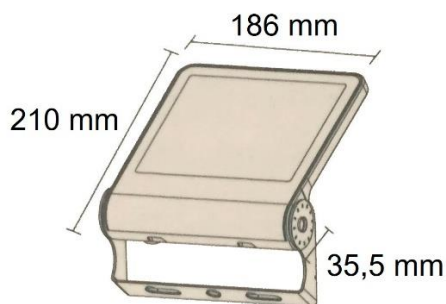

PROYECTOR LED EXTRAPLANO 50 W IP65

PARÁMETROS TECNICOS

Tipo lámpara	Proyector
Tipo Iluminación	LED integrado
Nº Leds	48 Leds
Potencia	50 W
Voltaje	230 V
Frecuencia de trabajo	50 Hz
Lúmenes	2600 Lm
Temperatura de color	3000 K
Angulo de iluminación	100°
Dimensión largo	186 mm
Dimensión alto	210 mm
Dimensión ancho	35,5 mm
Regulable	No
Material	Aluminio
Color	Blanco
Distancia iluminación	5-10 metros
Factor deslumbramiento	UGR<19
Protección IP	IP65
Uso	Exterior
Vida útil	25.000 horas
Temperatura de uso	-10°C a 40°C
Certificados	CE

DESCRIPCIÓN DEL PRODUCTO

El **Proyector Led Extraplano 50W IP65** es un proyector extraplano de la serie Slim de color blanco y con tecnología LED integrada, con 48 Leds, aportando un tono de luz cálida y con un consumo de 50W. Iluminando una distancia de 5-10 metros. Ahorro de energía.