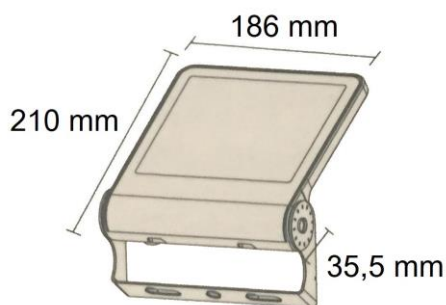

PROYECTORES

PROYECTOR LED EXTRAPLANO 50 W IP65

PARÁMETROS TECNICOS

Tipo lámpara	Proyector
Tipo Iluminación	LED integrado
Nº Leds	48 Leds
Potencia	50 W
Voltaje	230 V
Frecuencia de trabajo	50 Hz
Lúmenes	2600 Lm
Temperatura de color	3000 K
Angulo de iluminación	100°
Dimensión largo	186 mm
Dimensión alto	210 mm
Dimensión ancho	35,5 mm
Regulable	No
Material	Aluminio
Color	Negro
Distancia iluminación	5-10 metros
Factor deslumbramiento	UGR<19
Protección IP	IP65
Uso	Exterior
Vida útil	25.000 horas
Temperatura de uso	-10°C a 40°C
Certificados	CE

DESCRIPCIÓN DEL PRODUCTO

El **Proyector Led Extraplano 50W IP65** es un proyector extraplano de la serie Slim de color negro y con tecnología LED integrada, con 48 Leds, aportando un tono de luz cálida y con un consumo de 50W. Iluminando una distancia de 5-10 metros. Ahorro de energía.

Proyector UGR<19 que presenta un factor de deslumbramiento menor a 19, para iluminar sin deslumbrar. Apto para instalación en el exterior, por su alta protección (IP65) contra el polvo y el agua. Para iluminar zonas de exterior como zonas comunes de comunidades, jardín, terraza, aparcamiento, etc.