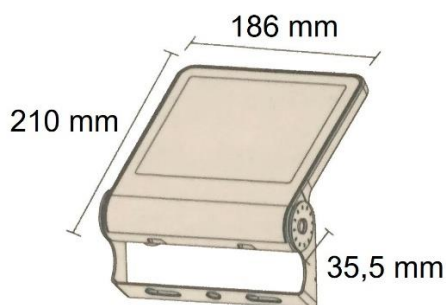

PROYECTORES

PROYECTOR LED EXTRAPLANO 50 W IP65

PARÁMETROS TECNICOS

Tipo lámpara	Proyector
Tipo Iluminación	LED integrado
Nº Leds	48 Leds
Potencia	50 W
Voltaje	230 V
Frecuencia de trabajo	50 Hz
Lúmenes	3000 Lm
Temperatura de color	6500 K
Angulo de iluminación	100°
Dimensión largo	186 mm
Dimensión alto	210 mm
Dimensión ancho	35,5 mm
Regulable	No
Material	Aluminio
Color	Blanco
Distancia iluminación	5-10 metros
Factor deslumbramiento	UGR<19
Protección IP	IP65
Uso	Exterior
Vida útil	25.000 horas
Temperatura de uso	-10°C a 40°C
Certificados	CE

DESCRIPCIÓN DEL PRODUCTO

El **Proyector Led Extraplano 50W IP65** es un proyector extraplano de la serie Slim de color blanco y con tecnología LED integrada, con 48 Leds, aportando un tono de luz fría y con un consumo de 50W. Iluminando una distancia de 5-10 metros. Ahorro de energía.