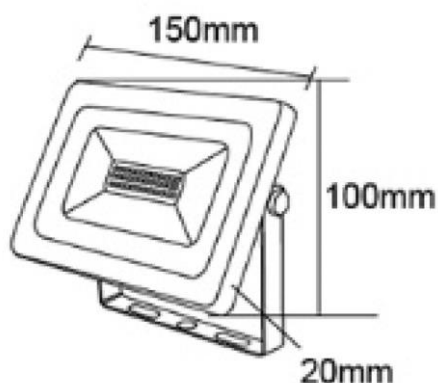

F·Bright® Eco

SERIE F·BRIGHT LED ECO

PROYECTOR LED ECO EXTRAPLANO IP65 20W 3000K

PARÁMETROS TECNICOS

Tipo lámpara	Proyector
Tipo Iluminación	LED integrado
Nº LEDs	24 Leds
Potencia	20 W
Voltaje	220-240 V
Frecuencia de trabajo	50 Hz
Corriente	130 mA
Lúmenes	1700 Lm
Temperatura de color	3000 K
Angulo de iluminación	120°
Dimensión largo	150 mm
Dimensión alto	100 mm
Dimensión ancho	20 mm
Regulable	No
Material	Aluminio
Color	Negro
Distancia iluminación	5-10 metros
Protección IP	IP65
Uso	Exterior
Vida útil	25.000 horas
Temperatura de uso	-10°C a 40°C
Certificados	CE

DESCRIPCIÓN DEL PRODUCTO

El **Proyector Led Extraplano IP65 20W 3000K** es un proyector extraplano de color negro y con tecnología LED integrada, aportando un tono de luz cálida y con un consumo de 20W.

Ahorra hasta el 80% de energía. Dura hasta 10 veces más que una bombilla tradicional.

Proyector apto para instalación en el exterior, por su alta protección (IP65) contra el polvo y el agua. Para iluminar zonas de exterior como zonas comunes de comunidades, jardín, terraza, aparcamiento, etc.