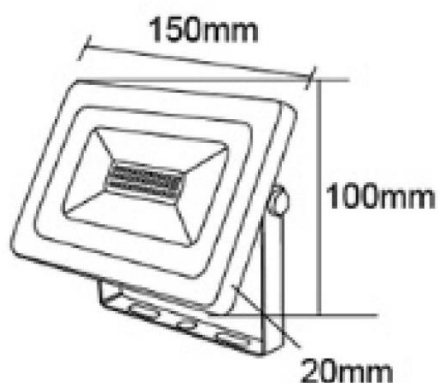

F·Bright® Eco

SERIE F•BRIGHT LED ECO

PROYECTOR LED ECO EXTRAPLANO IP65 20W 6500K

PARÁMETROS TECNICOS

Tipo lámpara	Proyector
Tipo Iluminación	LED integrado
Nº LEDs	24 Leds
Potencia	20 W
Voltaje	220-240 V
Frecuencia de trabajo	50 Hz
Corriente	130 mA
Lúmenes	1750 Lm
Temperatura de color	6500 K
Angulo de iluminación	120°
Dimensión largo	150 mm
Dimensión alto	100 mm
Dimensión ancho	20 mm
Regulable	No
Material	Aluminio
Color	Negro
Distancia iluminación	5-10 metros
Protección IP	IP65
Uso	Exterior
Vida útil	25.000 horas
Temperatura de uso	-10°C a 40°C
Certificados	CE

DESCRIPCIÓN DEL PRODUCTO

El **Proyector Led Extraplano IP65 20W 6500K** es un proyector extraplano de color negro y con tecnología LED integrada, aportando un tono de luz fría y con un consumo de 20W.

Ahorra hasta el 80% de energía. Dura hasta 10 veces más que una bombilla tradicional.

Proyector apto para instalación en el exterior, por su alta protección (IP65) contra el polvo y el agua. Para iluminar zonas de exterior como zonas comunes de comunidades, jardín, terraza, aparcamiento, etc.