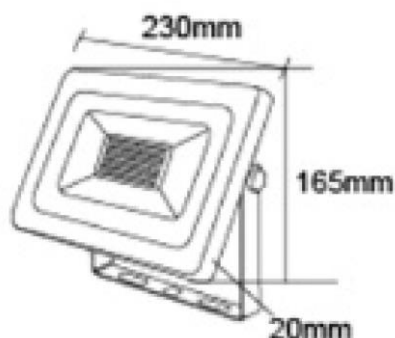

F·Bright® Eco

SERIE F•BRIGHT LED ECO

PROYECTOR LED ECO EXTRAPLANO IP65 50W 4000K

PARÁMETROS TECNICOS

Tipo lámpara	Proyector
Tipo Iluminación	LED integrado
Nº LEDs	48 Leds
Potencia	50 W
Voltaje	220-240 V
Frecuencia de trabajo	50 Hz
Corriente	250 mA
Lúmenes	4300 Lm
Temperatura de color	4000 K
Angulo de iluminación	120°
Dimensión largo	230 mm
Dimensión alto	165 mm
Dimensión ancho	20 mm
Regulable	No
Material	Aluminio
Color	Negro
Distancia iluminación	5-10 metros
Protección IP	IP65
Uso	Exterior
Vida útil	25.000 horas
Temperatura de uso	-10°C a 40°C
Certificados	CE

DESCRIPCIÓN DEL PRODUCTO

El **Proyector Led Extraplano IP65 50W 4000K** es un proyector extraplano de color negro y con tecnología LED integrada, aportando un tono de luz neutra y con un consumo de 50W.