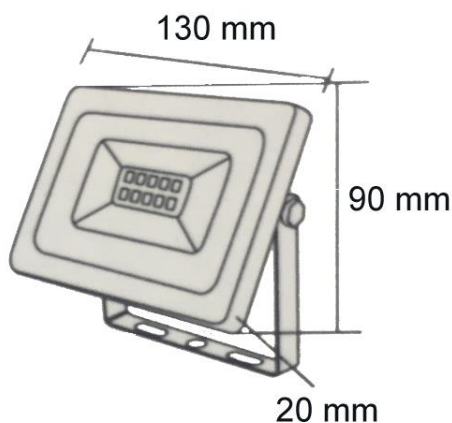

PROYECTORES

PROYECTOR LED EXTRAPLANO 10 W IP65 2000 K

PARÁMETROS TECNICOS

Tipo lámpara	Proyector
Tipo Iluminación	LED integrado
Nº Leds	12 Leds
Potencia	10 W
Voltaje	230 V
Frecuencia de trabajo	50 Hz
Lúmenes	350 Lm
Temperatura de color	2000 K
Angulo de iluminación	120°
Dimensión largo	130 mm
Dimensión alto	90 mm
Dimensión ancho	20 mm
Regulable	No
Material	Aluminio
Color	Negro
Distancia iluminación	5-10 metros
Protección IP	IP65
Uso	Exterior
Vida útil	25.000 horas
Temperatura de uso	-10°C a 40°C
Certificados	CE & RoHS

DESCRIPCIÓN DEL PRODUCTO

El **Proyector Led Extraplano 10W IP65 2000K** es un proyector extraplano con 20 mm de profundidad de la serie Vintage de color negro y con tecnología LED integrada, con 12 Leds, aportando un tono de luz ultra cálida y con un consumo de 10W. Iluminando una distancia de 5-10 metros.

Proyector Led con diseño moderno especial para decoración.

Proyector apto para instalación en el exterior, por su alta protección (IP65) contra el polvo y el agua. Para iluminar zonas de exterior como zonas comunes de comunidades, jardín, terraza, aparcamiento, etc.