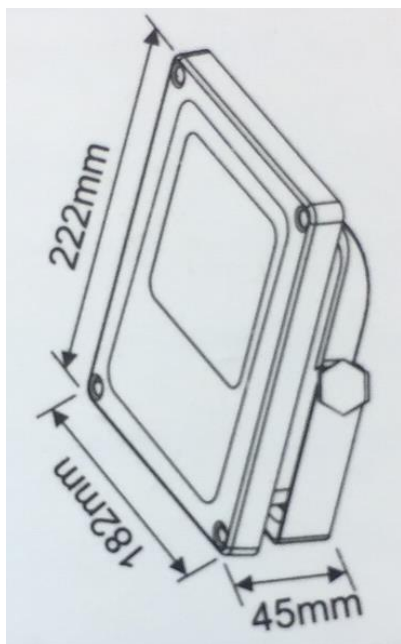

## PROYECTOR LED EXTRAPLANO 30 W IP65 2000 K

### PARÁMETROS TECNICOS

Tipo lámpara	Proyector
Tipo Iluminación	LED integrado
Nº Leds	36 Leds
Potencia	30 W
Voltaje	230 V
Frecuencia de trabajo	50 Hz
Lúmenes	880 Lm
Temperatura de color	2000 K
Angulo de iluminación	120°
Dimensión largo	182 mm
Dimensión alto	222 mm
Dimensión ancho	45 mm
Regulable	No
Material	Aluminio
Color	Negro
Distancia iluminación	5-10 metros
Protección IP	IP65
Uso	Exterior
Vida útil	25.000 horas
Temperatura de uso	-10°C a 40°C
Certificados	CE & RoHS

### DESCRIPCIÓN DEL PRODUCTO

El **Proyector Led Extraplano 30W IP65 2000K** es un proyector extraplano de la serie Vintage de color negro y con tecnología LED integrada, con 36 Leds, aportando un tono de luz más cálida y con un consumo de 30W. Iluminando una distancia de 5-10 metros.