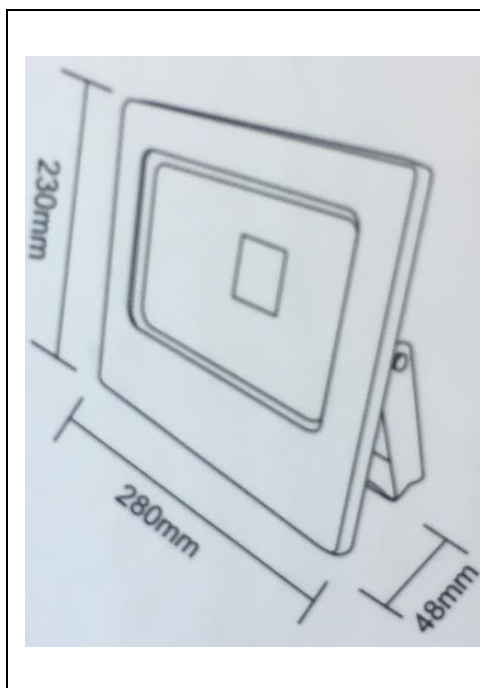

**PROYECTORES
LED ESPECIAL DECORACION**

PROYECTOR LED EXTRAPLANO 50 W IP65 2000 K

PARÁMETROS TECNICOS

Tipo lámpara	Proyector
Tipo Iluminación	LED integrado
Nº Leds	70 Leds
Potencia	50 W
Voltaje	230 V
Frecuencia de trabajo	50 Hz
Lúmenes	1400 Lm
Temperatura de color	2000 K
Angulo de iluminación	120°
Dimensión largo	280 mm
Dimensión alto	230 mm
Dimensión ancho	48 mm
Regulable	No
Material	Aluminio
Color	Negro
Distancia iluminación	5-10 metros
Protección IP	IP65
Uso	Exterior
Vida útil	25.000 horas
Temperatura de uso	-10°C a 40°C
Certificados	CE & RoHS

DESCRIPCIÓN DEL PRODUCTO

El **Proyector Led Extraplano 50W IP65 2000K** es un proyector extraplano de la serie Vintage de color negro y con tecnología LED integrada, con 70 Leds, aportando un tono de luz más cálida y con un consumo de 50W. Iluminando una distancia de 5-10 metros.