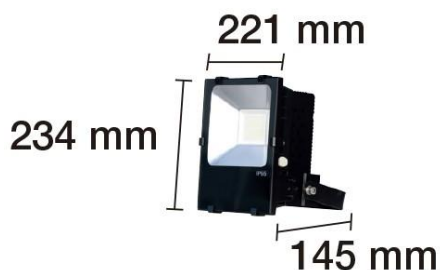

# PROYECTOR LED PROFESIONAL 70 W

### PARÁMETROS TECNICOS

Tipo de lámpara	Proyector Led
Tipo de iluminación	Led integrado
Potencia	70 W
Voltaje	AC 180-295 V
Temperatura de color	6000 K
Flujo luminoso	6300 Lm
Chip LED	SANAN
Angulo	110°
Medidas largo	234 mm
Medidas ancho	221 mm
Medidas alto	145 mm
Driver	MEANWELL
Regulable	No
Material	Aluminio
Vida útil	40.000 h
Temperatura de uso	-40°C a 70°C
Factor de potencia	PF>0,95
Color	Negro
Protección IP	IP65
Uso	Exterior
Certificados	CE & RoHS

### DESCRIPCIÓN DEL PRODUCTO

El **Proyector Led Profesional 70W** es un proyector con factor de protección IP65 que garantiza su funcionamiento en exteriores, con un tono de luz fría, con un consumo de 70W. Ahorro de energía, reduciendo el consumo de electricidad y la cantidad de energía facturada. Luminaria para iluminación profesional, ideal para la iluminación de fachadas, zonas comunes en comunidades de vecinos, aparcamientos, etc.