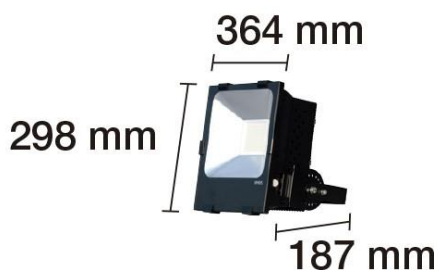

PROYECTORES LED PROFESIONALES

PROYECTOR LED PROFESIONAL 150 W

PARÁMETROS TECNICOS

Tipo de lámpara	Proyector Led
Tipo de iluminación	Led integrado
Potencia	150 W
Voltaje	AC 100-305 V
Temperatura de color	6000 K
Flujo luminoso	17000 Lm
Chip LED	SEOUL
Angulo	110°
Medidas largo	298 mm
Medidas ancho	364 mm
Medidas alto	187 mm
Driver	MEANWELL
Regulable	No
Material	Aluminio
Vida útil	50.000 h
Temperatura de uso	-40°C a 70°C
Factor de potencia	PF>0,95
Color	Negro
Protección IP	IP65
Uso	Exterior
Certificados	CE & RoHS

DESCRIPCIÓN DEL PRODUCTO

El **Proyector Led Profesional 150W** es un proyector con factor de protección IP65 que garantiza su funcionamiento en exteriores, con un tono de luz fría, con un consumo de 150W. Ahorro de energía, reduciendo el consumo de electricidad y la cantidad de energía facturada. Luminaria para iluminación profesional, ideal para la iluminación de fachadas, zonas comunes en comunidades de vecinos, aparcamientos, etc.