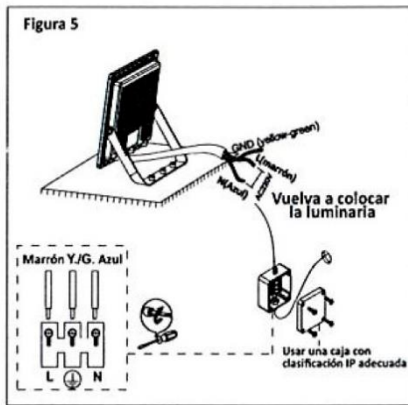

Instalación:

ES Esta luminaria contiene lámparas LED incorporadas. Las lámparas LED no se pueden cambiar en la luminaria.