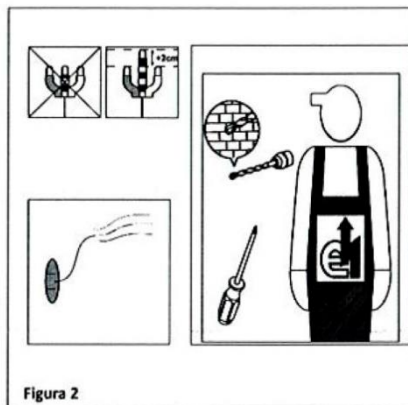

Instalación:

ES Esta luminaria contiene lámparas LED incorporadas. Las lámparas LED no se pueden cambiar en la luminaria.