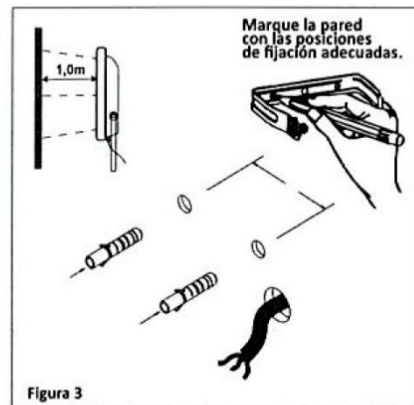

Instalación:

ES Esta luminaria contiene lámparas LED incorporadas. Las lámparas LED no se pueden cambiar en la luminaria.