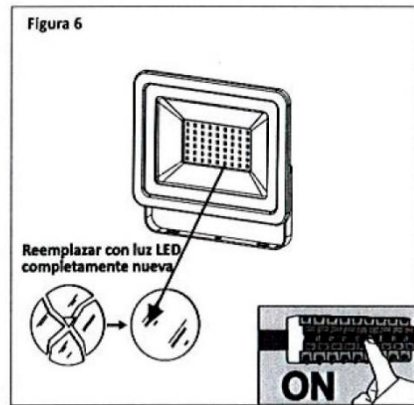

Instalación:

ES Esta luminaria contiene lámparas LED incorporadas. Las lámparas LED no se pueden cambiar en la luminaria.