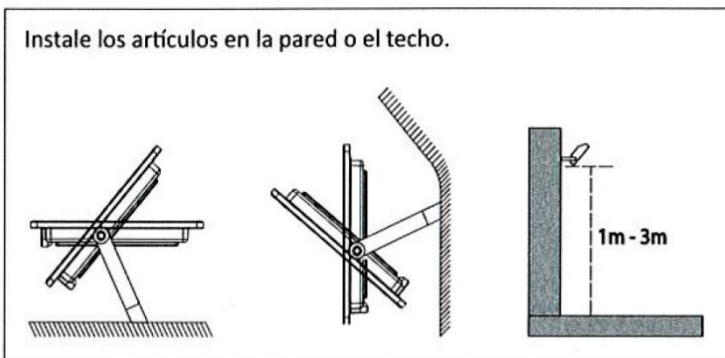

Instalación:

ES Esta luminaria contiene lámparas LED incorporadas. Las lámparas LED no se pueden cambiar en la luminaria.