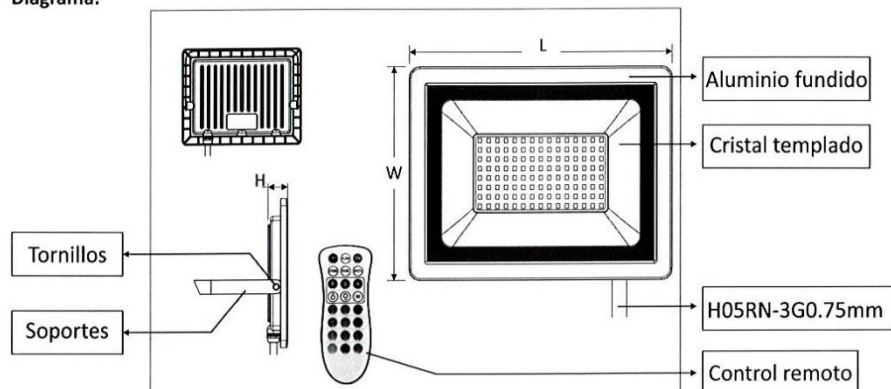

DESCRIPCIÓN DEL PRODUCTO

El **Proyector Led 10W RGB IP65** es un proyector diseñado en aluminio fundido acabado en color negro y con la cubierta de cristal templado, con tecnología LED integrada, con selección de color RGB con mando a distancia incluido para control de varios aparatos y con un consumo de 10W. Iluminando una distancia de 3-5 metros. Ahorro de energía. Estanco contra el polvo y el agua IP65, ideal para interior y exterior, para fachadas, jardines, etc.

Diagrama: