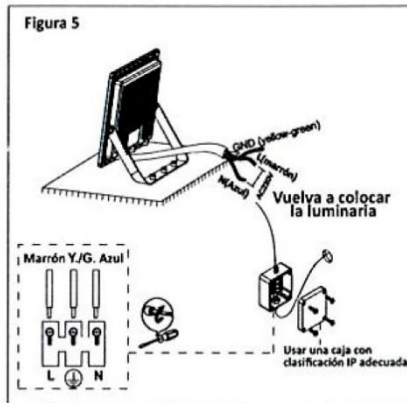

F•Bright Led®

PROYECTORES RGB

PROYECTOR LED 20 W RGB IP65

MANDO A DISTANCIA INCLUIDO PARA CONTROL DE VARIOS APARATOS

PARÁMETROS TECNICOS

Tipo lámpara	Proyector
Tipo Iluminación	LED integrado
Potencia	20 W
Voltaje	AC 220-240 V
Frecuencia de trabajo	50 Hz
Temperatura de color	RGB
Angulo de iluminación	120°
Dimensión largo	121 mm
Dimensión alto	95 mm
Dimensión ancho	27 mm
Regulable	No
Material	Aluminio fundido, cristal templado
Color	Negro
Distancia iluminación	3-5 metros
Incluye	Mando a distancia
Mando a distancia	Para control de varios aparatos
Batería mando a distancia	CR2025
Protección IP	IP65
Uso	Exterior
Vida útil	25.000 horas
Temperatura de uso	-10°C a 40°C
Certificados	CE & RoHS

DESCRIPCIÓN DEL PRODUCTO

El **Proyector Led 20W RGB IP65** es un proyector diseñado en aluminio fundido acabado en color negro y con la cubierta de cristal templado, con tecnología LED integrada, con selección de color RGB con mando a distancia incluido para control de varios aparatos y con un consumo de 20W. Iluminando una distancia de 3-5 metros. Ahorro de energía. Estanco contra el polvo y el agua IP65, ideal para interior y exterior, para fachadas, jardines, etc.

Diagrama:

Control remoto

Instalación:

ES Esta luminaria contiene lámparas LED incorporadas. Las lámparas LED no se pueden cambiar en la luminaria.