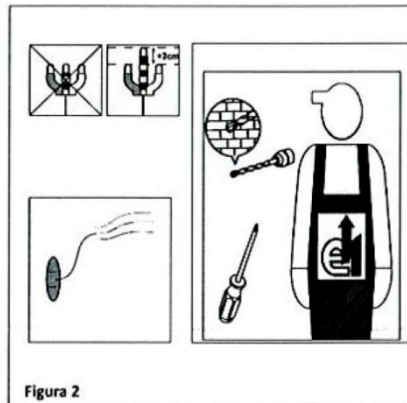

F•Bright Led®

PROYECTORES RGB

PROYECTOR LED 20 W RGB IP65

MANDO A DISTANCIA INCLUIDO PARA CONTROL DE VARIOS APARATOS

PARÁMETROS TECNICOS

Tipo lámpara	Proyector
Tipo Iluminación	LED integrado
Potencia	20 W
Voltaje	AC 220-240 V
Frecuencia de trabajo	50 Hz
Temperatura de color	RGB
Angulo de iluminación	120°
Dimensión largo	121 mm
Dimensión alto	95 mm
Dimensión ancho	27 mm
Regulable	No
Material	Aluminio fundido, cristal templado
Color	Negro
Distancia iluminación	3-5 metros
Incluye	Mando a distancia
Mando a distancia	Para control de varios aparatos
Batería mando a distancia	CR2025
Protección IP	IP65
Uso	Exterior
Vida útil	25.000 horas
Temperatura de uso	-10°C a 40°C
Certificados	CE & RoHS

DESCRIPCIÓN DEL PRODUCTO

El **Proyector Led 20W RGB IP65** es un proyector diseñado en aluminio fundido acabado en color negro y con la cubierta de cristal templado, con tecnología LED integrada, con selección de color RGB con mando a distancia incluido para control de varios aparatos y con un consumo de 20W. Iluminando una distancia de 3-5 metros. Ahorro de energía. Estanco contra el polvo y el agua IP65, ideal para interior y exterior, para fachadas, jardines, etc.

Diagrama:

Control remoto

Instalación:

ES Esta luminaria contiene lámparas LED incorporadas. Las lámparas LED no se pueden cambiar en la luminaria.