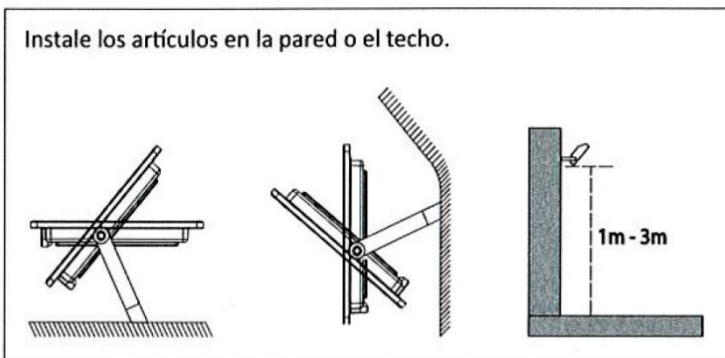

F•Bright Led®

PROYECTORES RGB

PROYECTOR LED 20 W RGB IP65

MANDO A DISTANCIA INCLUIDO PARA CONTROL DE VARIOS APARATOS

PARÁMETROS TECNICOS

Tipo lámpara	Proyector
Tipo Iluminación	LED integrado
Potencia	20 W
Voltaje	AC 220-240 V
Frecuencia de trabajo	50 Hz
Temperatura de color	RGB
Angulo de iluminación	120°
Dimensión largo	121 mm
Dimensión alto	95 mm
Dimensión ancho	27 mm
Regulable	No
Material	Aluminio fundido, cristal templado
Color	Negro
Distancia iluminación	3-5 metros
Incluye	Mando a distancia
Mando a distancia	Para control de varios aparatos
Batería mando a distancia	CR2025
Protección IP	IP65
Uso	Exterior
Vida útil	25.000 horas
Temperatura de uso	-10°C a 40°C
Certificados	CE & RoHS

DESCRIPCIÓN DEL PRODUCTO

El **Proyector Led 20W RGB IP65** es un proyector diseñado en aluminio fundido acabado en color negro y con la cubierta de cristal templado, con tecnología LED integrada, con selección de color RGB con mando a distancia incluido para control de varios aparatos y con un consumo de 20W. Iluminando una distancia de 3-5 metros. Ahorro de energía. Estanco contra el polvo y el agua IP65, ideal para interior y exterior, para fachadas, jardines, etc.

Diagrama:

Control remoto

Instalación:

ES Esta luminaria contiene lámparas LED incorporadas. Las lámparas LED no se pueden cambiar en la luminaria.