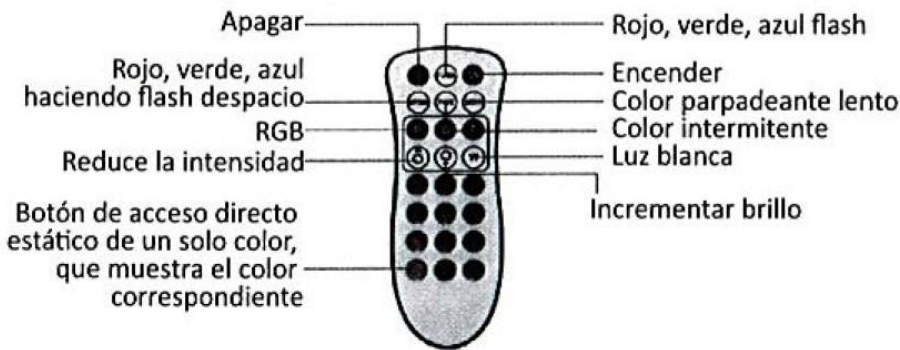

F•Bright Led®

PROYECTORES RGB

PROYECTOR LED 20 W RGB IP65

MANDO A DISTANCIA INCLUIDO PARA CONTROL DE VARIOS APARATOS

PARÁMETROS TECNICOS

Tipo lámpara	Proyector
Tipo Iluminación	LED integrado
Potencia	20 W
Voltaje	AC 220-240 V
Frecuencia de trabajo	50 Hz
Temperatura de color	RGB
Angulo de iluminación	120°
Dimensión largo	121 mm
Dimensión alto	95 mm
Dimensión ancho	27 mm
Regulable	No
Material	Aluminio fundido, cristal templado
Color	Negro
Distancia iluminación	3-5 metros
Incluye	Mando a distancia
Mando a distancia	Para control de varios aparatos
Batería mando a distancia	CR2025
Protección IP	IP65
Uso	Exterior
Vida útil	25.000 horas
Temperatura de uso	-10°C a 40°C
Certificados	CE & RoHS

DESCRIPCIÓN DEL PRODUCTO

El **Proyector Led 20W RGB IP65** es un proyector diseñado en aluminio fundido acabado en color negro y con la cubierta de cristal templado, con tecnología LED integrada, con selección de color RGB con mando a distancia incluido para control de varios aparatos y con un consumo de 20W. Iluminando una distancia de 3-5 metros. Ahorro de energía. Estanco contra el polvo y el agua IP65, ideal para interior y exterior, para fachadas, jardines, etc.

Diagrama:

Control remoto

Instalación:

ES Esta luminaria contiene lámparas LED incorporadas. Las lámparas LED no se pueden cambiar en la luminaria.