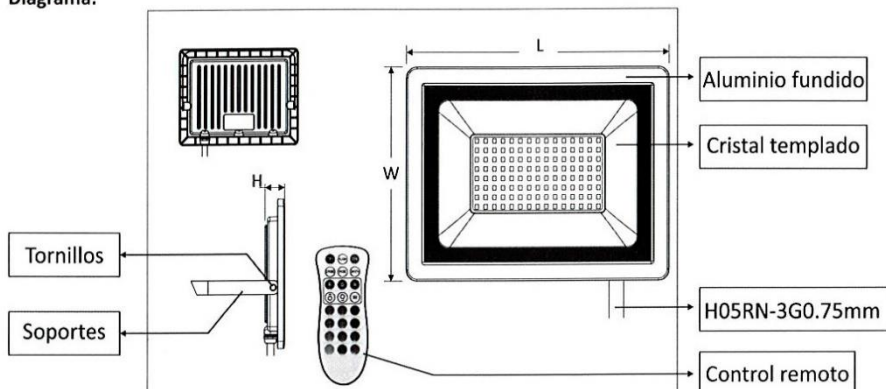

F•Bright Led®

PROYECTORES RGB

PROYECTOR LED 20 W RGB IP65

MANDO A DISTANCIA INCLUIDO PARA CONTROL DE VARIOS APARATOS

PARÁMETROS TECNICOS

Tipo lámpara	Proyector
Tipo Iluminación	LED integrado
Potencia	20 W
Voltaje	AC 220-240 V
Frecuencia de trabajo	50 Hz
Temperatura de color	RGB
Angulo de iluminación	120°
Dimensión largo	121 mm
Dimensión alto	95 mm
Dimensión ancho	27 mm
Regulable	No
Material	Aluminio fundido, cristal templado
Color	Negro
Distancia iluminación	3-5 metros
Incluye	Mando a distancia
Mando a distancia	Para control de varios aparatos
Batería mando a distancia	CR2025
Protección IP	IP65
Uso	Exterior
Vida útil	25.000 horas
Temperatura de uso	-10°C a 40°C
Certificados	CE & RoHS

DESCRIPCIÓN DEL PRODUCTO

El **Proyector Led 20W RGB IP65** es un proyector diseñado en aluminio fundido acabado en color negro y con la cubierta de cristal templado, con tecnología LED integrada, con selección de color RGB con mando a distancia incluido para control de varios aparatos y con un consumo de 20W. Iluminando una distancia de 3-5 metros. Ahorro de energía. Estanco contra el polvo y el agua IP65, ideal para interior y exterior, para fachadas, jardines, etc.

Diagrama:

Control remoto

Instalación:

ES Esta luminaria contiene lámparas LED incorporadas. Las lámparas LED no se pueden cambiar en la luminaria.