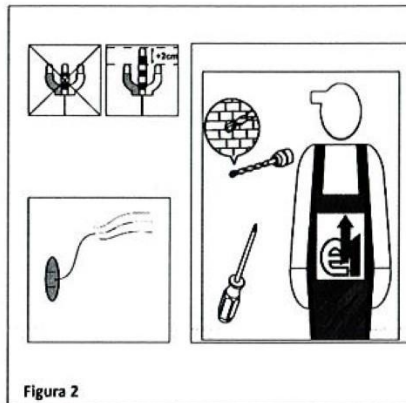

F•Bright Led®

PROYECTORES RGB

PROYECTOR LED 50 W RGB IP65

MANDO A DISTANCIA INCLUIDO PARA CONTROL DE VARIOS APARATOS

PARÁMETROS TECNICOS

Tipo lámpara	Proyector
Tipo Iluminación	LED integrado
Potencia	50 W
Voltaje	AC 220-240 V
Frecuencia de trabajo	50 Hz
Temperatura de color	RGB
Angulo de iluminación	120°
Dimensión largo	208 mm
Dimensión alto	160 mm
Dimensión ancho	30 mm
Regulable	No
Material	Aluminio fundido, cristal templado
Color	Negro
Distancia iluminación	3-5 metros
Incluye	Mando a distancia
Mando a distancia	Para control de varios aparatos
Batería mando a distancia	CR2025
Protección IP	IP65
Uso	Exterior
Vida útil	25.000 horas
Temperatura de uso	-10°C a 40°C
Certificados	CE & RoHS

DESCRIPCIÓN DEL PRODUCTO

El **Proyector Led 50W RGB IP65** es un proyector diseñado en aluminio fundido acabado en color negro y con la cubierta de cristal templado, con tecnología LED integrada, con selección de color RGB con mando a distancia incluido para control de varios aparatos y con un consumo de 50W. Iluminando una distancia de 3-5 metros. Ahorro de energía. Estanco contra el polvo y el agua IP65, ideal para interior y exterior, para fachadas, jardines, etc.

Diagrama:

Control remoto

Instalación:

ES Esta luminaria contiene lámparas LED incorporadas. Las lámparas LED no se pueden cambiar en la luminaria.