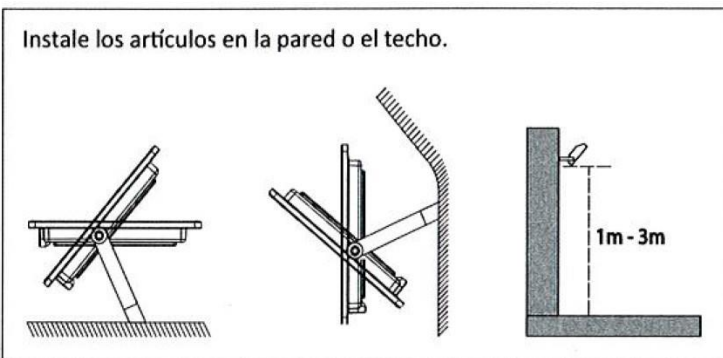

F•Bright Led®

PROYECTORES RGB

PROYECTOR LED 50 W RGB IP65

MANDO A DISTANCIA INCLUIDO PARA CONTROL DE VARIOS APARATOS

PARÁMETROS TECNICOS

Tipo lámpara	Proyector
Tipo Iluminación	LED integrado
Potencia	50 W
Voltaje	AC 220-240 V
Frecuencia de trabajo	50 Hz
Temperatura de color	RGB
Angulo de iluminación	120°
Dimensión largo	208 mm
Dimensión alto	160 mm
Dimensión ancho	30 mm
Regulable	No
Material	Aluminio fundido, cristal templado
Color	Negro
Distancia iluminación	3-5 metros
Incluye	Mando a distancia
Mando a distancia	Para control de varios aparatos
Batería mando a distancia	CR2025
Protección IP	IP65
Uso	Exterior
Vida útil	25.000 horas
Temperatura de uso	-10°C a 40°C
Certificados	CE & RoHS

DESCRIPCIÓN DEL PRODUCTO

El **Proyector Led 50W RGB IP65** es un proyector diseñado en aluminio fundido acabado en color negro y con la cubierta de cristal templado, con tecnología LED integrada, con selección de color RGB con mando a distancia incluido para control de varios aparatos y con un consumo de 50W. Iluminando una distancia de 3-5 metros. Ahorro de energía. Estanco contra el polvo y el agua IP65, ideal para interior y exterior, para fachadas, jardines, etc.

Diagrama:

Control remoto

Instalación:

ES Esta luminaria contiene lámparas LED incorporadas. Las lámparas LED no se pueden cambiar en la luminaria.