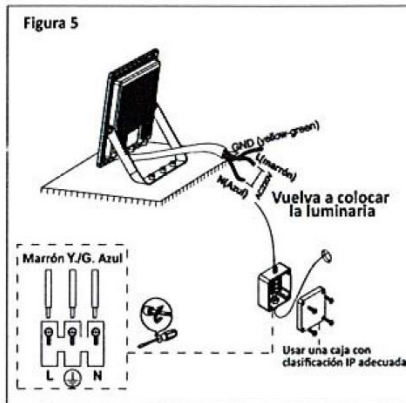

F•Bright Led®

PROYECTORES RGB

PROYECTOR LED 50 W RGB IP65

MANDO A DISTANCIA INCLUIDO PARA CONTROL DE VARIOS APARATOS

PARÁMETROS TECNICOS

Tipo lámpara	Proyector
Tipo Iluminación	LED integrado
Potencia	50 W
Voltaje	AC 220-240 V
Frecuencia de trabajo	50 Hz
Temperatura de color	RGB
Angulo de iluminación	120°
Dimensión largo	208 mm
Dimensión alto	160 mm
Dimensión ancho	30 mm
Regulable	No
Material	Aluminio fundido, cristal templado
Color	Negro
Distancia iluminación	3-5 metros
Incluye	Mando a distancia
Mando a distancia	Para control de varios aparatos
Batería mando a distancia	CR2025
Protección IP	IP65
Uso	Exterior
Vida útil	25.000 horas
Temperatura de uso	-10°C a 40°C
Certificados	CE & RoHS

DESCRIPCIÓN DEL PRODUCTO

El **Proyector Led 50W RGB IP65** es un proyector diseñado en aluminio fundido acabado en color negro y con la cubierta de cristal templado, con tecnología LED integrada, con selección de color RGB con mando a distancia incluido para control de varios aparatos y con un consumo de 50W. Iluminando una distancia de 3-5 metros. Ahorro de energía. Estanco contra el polvo y el agua IP65, ideal para interior y exterior, para fachadas, jardines, etc.

Diagrama:

Control remoto

Instalación:

ES Esta luminaria contiene lámparas LED incorporadas. Las lámparas LED no se pueden cambiar en la luminaria.