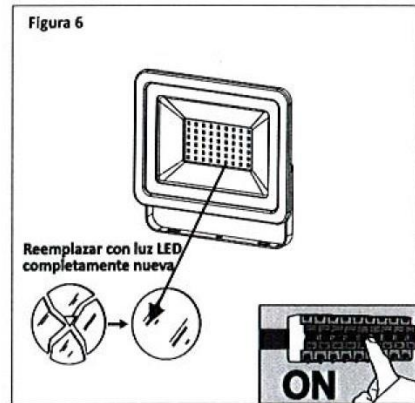

F•Bright Led®

PROYECTORES RGB

PROYECTOR LED 50 W RGB IP65

MANDO A DISTANCIA INCLUIDO PARA CONTROL DE VARIOS APARATOS

PARÁMETROS TECNICOS

Tipo lámpara	Proyector
Tipo Iluminación	LED integrado
Potencia	50 W
Voltaje	AC 220-240 V
Frecuencia de trabajo	50 Hz
Temperatura de color	RGB
Angulo de iluminación	120°
Dimensión largo	208 mm
Dimensión alto	160 mm
Dimensión ancho	30 mm
Regulable	No
Material	Aluminio fundido, cristal templado
Color	Negro
Distancia iluminación	3-5 metros
Incluye	Mando a distancia
Mando a distancia	Para control de varios aparatos
Batería mando a distancia	CR2025
Protección IP	IP65
Uso	Exterior
Vida útil	25.000 horas
Temperatura de uso	-10°C a 40°C
Certificados	CE & RoHS

DESCRIPCIÓN DEL PRODUCTO

El **Proyector Led 50W RGB IP65** es un proyector diseñado en aluminio fundido acabado en color negro y con la cubierta de cristal templado, con tecnología LED integrada, con selección de color RGB con mando a distancia incluido para control de varios aparatos y con un consumo de 50W. Iluminando una distancia de 3-5 metros. Ahorro de energía. Estanco contra el polvo y el agua IP65, ideal para interior y exterior, para fachadas, jardines, etc.

Diagrama:

Control remoto

Instalación:

ES Esta luminaria contiene lámparas LED incorporadas. Las lámparas LED no se pueden cambiar en la luminaria.