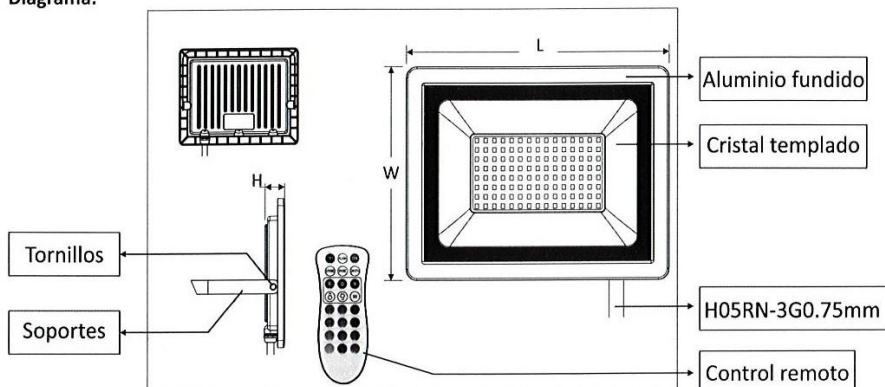

F•Bright Led®

PROYECTORES RGB

PROYECTOR LED 50 W RGB IP65

MANDO A DISTANCIA INCLUIDO PARA CONTROL DE VARIOS APARATOS

PARÁMETROS TECNICOS

Tipo lámpara	Proyector
Tipo Iluminación	LED integrado
Potencia	50 W
Voltaje	AC 220-240 V
Frecuencia de trabajo	50 Hz
Temperatura de color	RGB
Angulo de iluminación	120°
Dimensión largo	208 mm
Dimensión alto	160 mm
Dimensión ancho	30 mm
Regulable	No
Material	Aluminio fundido, cristal templado
Color	Negro
Distancia iluminación	3-5 metros
Incluye	Mando a distancia
Mando a distancia	Para control de varios aparatos
Batería mando a distancia	CR2025
Protección IP	IP65
Uso	Exterior
Vida útil	25.000 horas
Temperatura de uso	-10°C a 40°C
Certificados	CE & RoHS

DESCRIPCIÓN DEL PRODUCTO

El **Proyector Led 50W RGB IP65** es un proyector diseñado en aluminio fundido acabado en color negro y con la cubierta de cristal templado, con tecnología LED integrada, con selección de color RGB con mando a distancia incluido para control de varios aparatos y con un consumo de 50W. Iluminando una distancia de 3-5 metros. Ahorro de energía. Estanco contra el polvo y el agua IP65, ideal para interior y exterior, para fachadas, jardines, etc.

Diagrama:

Control remoto

Instalación:

ES Esta luminaria contiene lámparas LED incorporadas. Las lámparas LED no se pueden cambiar en la luminaria.