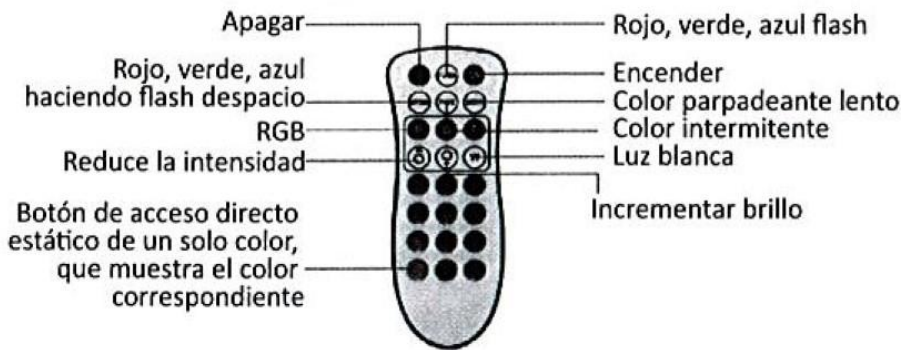

F•Bright Led®

PROYECTORES RGB

PROYECTOR LED 50 W RGB IP65

MANDO A DISTANCIA INCLUIDO PARA CONTROL DE VARIOS APARATOS

PARÁMETROS TECNICOS

Tipo lámpara	Proyector
Tipo Iluminación	LED integrado
Potencia	50 W
Voltaje	AC 220-240 V
Frecuencia de trabajo	50 Hz
Temperatura de color	RGB
Angulo de iluminación	120°
Dimensión largo	208 mm
Dimensión alto	160 mm
Dimensión ancho	30 mm
Regulable	No
Material	Aluminio fundido, cristal templado
Color	Negro
Distancia iluminación	3-5 metros
Incluye	Mando a distancia
Mando a distancia	Para control de varios aparatos
Batería mando a distancia	CR2025
Protección IP	IP65
Uso	Exterior
Vida útil	25.000 horas
Temperatura de uso	-10°C a 40°C
Certificados	CE & RoHS

DESCRIPCIÓN DEL PRODUCTO

El **Proyector Led 50W RGB IP65** es un proyector diseñado en aluminio fundido acabado en color negro y con la cubierta de cristal templado, con tecnología LED integrada, con selección de color RGB con mando a distancia incluido para control de varios aparatos y con un consumo de 50W. Iluminando una distancia de 3-5 metros. Ahorro de energía. Estanco contra el polvo y el agua IP65, ideal para interior y exterior, para fachadas, jardines, etc.

Diagrama:

Control remoto

Instalación:

ES Esta luminaria contiene lámparas LED incorporadas. Las lámparas LED no se pueden cambiar en la luminaria.