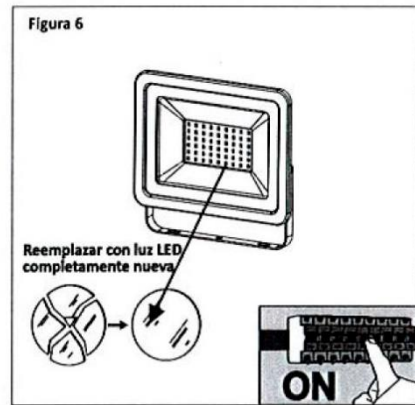

Instalación:

ES

Esta luminaria contiene lámparas LED incorporadas. Las lámparas LED no se pueden cambiar en la luminaria.