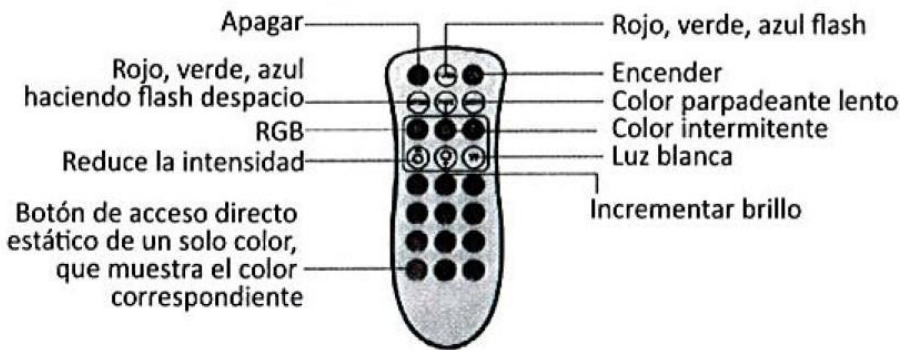

Control remoto