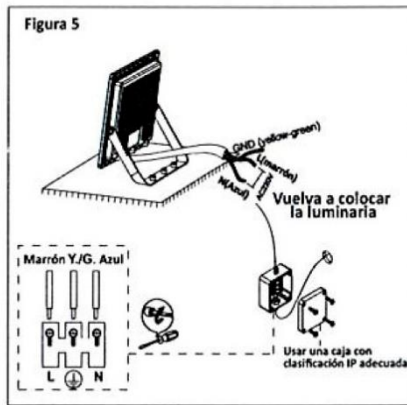

Instalación:

ES

Esta luminaria contiene lámparas LED incorporadas. Las lámparas LED no se pueden cambiar en la luminaria.