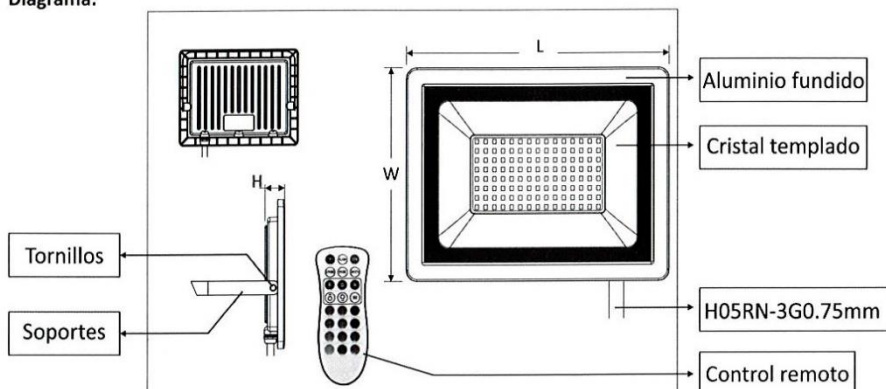

### PARÁMETROS TECNICOS

Tipo lámpara	Proyector
Tipo iluminación	LED integrado
Potencia	100 W
Voltaje	AC 220-240 V
Frecuencia de trabajo	50 Hz
Temperatura de color	RGB
Angulo de iluminación	120°
Dimensión largo	270 mm
Dimensión alto	210 mm
Dimensión ancho	30 mm
Regulable	No
Material	Aluminio fundido, cristal templado
Color	Negro
Distancia iluminación	3-5 metros
Incluye	Mando a distancia
Mando a distancia	Para control de varios aparatos
Batería mando a distancia	CR2025
Protección IP	IP65
Uso	Exterior
Vida útil	25.000 horas
Temperatura de uso	-10°C a 40°C
Certificados	CE & RoHS

### DESCRIPCIÓN DEL PRODUCTO

El **Proyector Led 100W RGB IP65** es un proyector diseñado en aluminio fundido acabado en color negro y con la cubierta de cristal templado, con tecnología LED integrada, con selección de color RGB con mando a distancia incluido para control de varios aparatos y con un consumo de 100W. Iluminando una distancia de 3-5 metros. Ahorro de energía. Estanco contra el polvo y el agua IP65, ideal para interior y exterior, para fachadas, jardines, etc.

Diagrama: