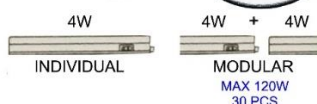

REGLETAS TIPO T5

REGLETAS TIPO T5 4 W CON INTERRUPTOR

PARÁMETROS TECNICOS

Tipo lámpara	Regleta Tipo T5
Tipo Iluminación	LED integrado
Potencia	4 W
Voltaje	230 V
Corriente	36 mA
Lúmenes	340 Lm
Temperatura de color	4200 K
Angulo de iluminación	130°
Dimensión largo	313 mm
Dimensión ancho	30 mm
Dimensión alto	20 mm
Material	Aluminio, policarbonato
Color	Blanco
Rendimiento cromático	Ra>80
Enlazables hasta	30 unidades
Potencia máxima	120 W
Chip led	Sanan
Protección IP	IP20
Uso	Interior
Regulación	No
Vida útil	20.000 horas
Temperatura de uso	-20°C a 40°C
Certificados	CE & RoHS & TÜV GS

DESCRIPCIÓN DEL PRODUCTO

La **Regleta Tipo T5 4W con Interruptor** es una regleta de superficie, con tecnología LED integrada, con interruptor para encender y apagar directamente desde la regleta. Enlazables hasta 30 unidades.

Regleta ideal para instalar en hogares, oficinas, locales comerciales, bares, etc.

INSTALACION

CURVAS DISTRIBUCION DE LA LUZ