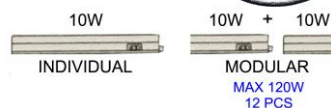

INSTALACION