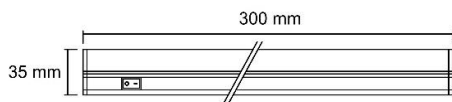

F·Bright® Eco

SERIE F·BRIGHT LED ECO

REGLETA DECORATIVA DE LED T5 5 W 6500 K CON INTERRUPTOR

PARÁMETROS TÉCNICOS

Tipo lámpara	Regleta Led T5
Tipo Iluminación	LED integrado
Potencia	5 W
Voltaje	220-240 V
Corriente	45 mA
Lúmenes	470 Lm
Temperatura de color	6500 K
Angulo de iluminación	130°
Dimensión largo	300 mm
Dimensión ancho	23 mm
Dimensión alto	35 mm
Material	Aluminio, policarbonato
Color	Blanco
Rendimiento cromático	Ra>80
Enlazables hasta	24 unidades
Potencia máxima	120 W
Protección IP	IP20
Uso	Interior
Regulación	No
Vida útil	25.000 horas
Temperatura de uso	-20°C a 45°C
Certificados	CE & RoHS & TÜV GS

DESCRIPCIÓN DEL PRODUCTO

La **Regleta Decorativa de Led T5 5W 6500K con Interruptor** es una regleta de superficie, con tecnología LED integrada, con un tono de luz fría y un consumo de 5W. Regleta con interruptor para encender y apagar directamente desde la regleta. Enlazables hasta 24 unidades. Regleta ideal para instalar en hogares, oficinas, locales comerciales, bares, etc.