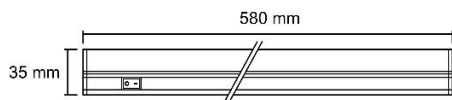

F·Bright® Eco

SERIE F·BRIGHT LED ECO

REGLETA DECORATIVA DE LED T5 9 W 6500 K CON INTERRUPTOR

PARÁMETROS TÉCNICOS

Tipo lámpara	Regleta Led T5
Tipo Iluminación	LED integrado
Potencia	9 W
Voltaje	220-240 V
Corriente	81 mA
Lúmenes	850 Lm
Temperatura de color	6500 K
Angulo de iluminación	130°
Dimensión largo	580 mm
Dimensión ancho	23 mm
Dimensión alto	35 mm
Material	Aluminio, policarbonato
Color	Blanco
Rendimiento cromático	Ra>80
Enlazables hasta	14 unidades
Potencia máxima	120 W
Protección IP	IP20
Uso	Interior
Regulación	No
Vida útil	25.000 horas
Temperatura de uso	-20°C a 45°C
Certificados	CE & RoHS & TÜV GS

DESCRIPCIÓN DEL PRODUCTO

La **Regleta Decorativa de Led T5 9W 6500K con Interruptor** es una regleta de superficie, con tecnología LED integrada, con un tono de luz fría y un consumo de 9W. Regleta con interruptor para encender y apagar directamente desde la regleta. Enlazables hasta 24 unidades. Regleta ideal para instalar en hogares, oficinas, locales comerciales, bares, etc.