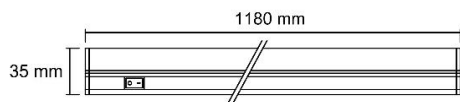

### PARÁMETROS TÉCNICOS

Tipo lámpara	Regleta Led T5
Tipo Iluminación	LED integrado
Potencia	18 W
Voltaje	220-240 V
Corriente	164 mA
Lúmenes	1700 Lm
Temperatura de color	6500 K
Angulo de iluminación	130°
Dimensión largo	1180 mm
Dimensión ancho	23 mm
Dimensión alto	35 mm
Material	Aluminio, policarbonato
Color	Blanco
Rendimiento cromático	Ra>80
Enlazables hasta	7 unidades
Potencia máxima	120 W
Protección IP	IP20
Uso	Interior
Regulación	No
Vida útil	25.000 horas
Temperatura de uso	-20°C a 45°C
Certificados	CE & RoHS & TÜV GS

### DESCRIPCIÓN DEL PRODUCTO

La **Regleta Decorativa de Led T5 18W 6500K con Interruptor** es una regleta de superficie, con tecnología LED integrada, con un tono de luz fría y un consumo de 18W. Regleta con interruptor para encender y apagar directamente desde la regleta. Enlazables hasta 7 unidades. Regleta ideal para instalar en hogares, oficinas, locales comerciales, bares, etc.