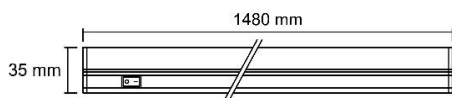

F·Bright® Eco

SERIE F·BRIGHT LED ECO

REGLETA DECORATIVA DE LED T5 24 W 6500 K CON INTERRUPTOR

PARÁMETROS TÉCNICOS

Tipo lámpara	Regleta Led T5
Tipo Iluminación	LED integrado
Potencia	24 W
Voltaje	220-240 V
Corriente	218 mA
Lúmenes	2100 Lm
Temperatura de color	6500 K
Angulo de iluminación	130°
Dimensión largo	1480 mm
Dimensión ancho	23 mm
Dimensión alto	35 mm
Material	Aluminio, policarbonato
Color	Blanco
Rendimiento cromático	Ra>80
Enlazables hasta	5 unidades
Potencia máxima	120 W
Protección IP	IP20
Uso	Interior
Regulación	No
Vida útil	25.000 horas
Temperatura de uso	-20°C a 45°C
Certificados	CE & RoHS & TÜV GS

DESCRIPCIÓN DEL PRODUCTO

La **Regleta Decorativa de Led T5 24W 6500K con Interruptor** es una regleta de superficie, con tecnología LED integrada, con un tono de luz fría y un consumo de 24W. Regleta con interruptor para encender y apagar directamente desde la regleta. Enlazables hasta 5 unidades. Regleta ideal para instalar en hogares, oficinas, locales comerciales, bares, etc.