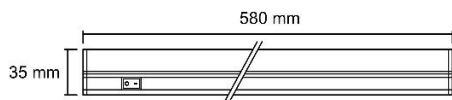

F·Bright® Eco

SERIE F·BRIGHT LED ECO

REGLETA DECORATIVA DE LED T5 9 W 4000 K CON INTERRUPTOR

PARÁMETROS TÉCNICOS

Tipo lámpara	Regleta Led T5
Tipo Iluminación	LED integrado
Potencia	9 W
Voltaje	220-240 V
Corriente	81 mA
Lúmenes	850 Lm
Temperatura de color	4000 K
Angulo de iluminación	130°
Dimensión largo	580 mm
Dimensión ancho	23 mm
Dimensión alto	35 mm
Material	Aluminio, policarbonato
Color	Blanco
Rendimiento cromático	Ra>80
Enlazables hasta	14 unidades
Potencia máxima	120 W
Protección IP	IP20
Uso	Interior
Regulación	No
Vida útil	25.000 horas
Temperatura de uso	-20°C a 45°C
Certificados	CE & RoHS & TÜV GS

DESCRIPCIÓN DEL PRODUCTO

La **Regleta Decorativa de Led T5 9W 4000K con Interruptor** es una regleta de superficie, con tecnología LED integrada, con un tono de luz cálida y un consumo de 9W. Regleta con interruptor para encender y apagar directamente desde la regleta. Enlazables hasta 24 unidades. Regleta ideal para instalar en hogares, oficinas, locales comerciales, bares, etc.