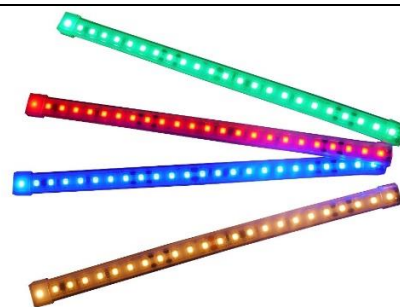

TIRAS Y PERFILES

TIRA DE LED FLEXIBLE PROFESIONAL 230V REGULABLE AZUL

PRESENTACION: ROLLO DE 50 METROS

VENTA POR METROS

SOLO 12 mm x 4 mm
DE ANCHO

PARÁMETROS TECNICOS

PARÁMETROS TECNICOS	
Tipo de tira	Tira de LED Azul
Voltaje	230V ±10%
Potencia por metro	15W / mt
Color	Azul
Flujo luminoso por metro	1700 Lm / mt
LED por metro	120 LED / mt
Angulo	120°
Regulable	Si
Medidas presentación	Rollo 50 metros (venta por metros)
Medidas ancho	12 mm
Medidas alto	4 mm
Corte cada	10 cm
Factor de potencia	PF>0,93
Indice de reproducción cromática	CRI>80
R9	R9>0
Material recubrimiento	Silicona
Protección IP	IP65
Uso	Exterior
Vida útil	50.000 horas dentro perfil aluminio
Certificados	CE & RoHS
Garantía	2 años

DESCRIPCIÓN DEL PRODUCTO

La **Tira de LED Flexible Profesional Regulable 2300K** es una tira conectable directamente a la red, no necesita conexión especial, con un color de luz azul. Tira de Led flexible, extraplana y adhesiva, para adaptarse a cualquier superficie. Tira de Led ideal para disponer de una luz decorativa que consume poco, diseñada para instalaciones profesionales, para colocar en el interior o exterior, gracias a su grado de protección. Instalación sencilla.

CARACTERISTICAS

- 230V directo a red
- Sin transformador ni conexión especial.
- Regulable.
- Regulación preferiblemente a final de fase.
- Placa base 20z 8 mm de ancho.
- Cinta 3M ORIGINAL 9495.
- Sistema de extrusión en silicona de alta calidad (no amarillea).
- Se pueden conectar hasta 80 metros seguidos sin caídas de tensión.