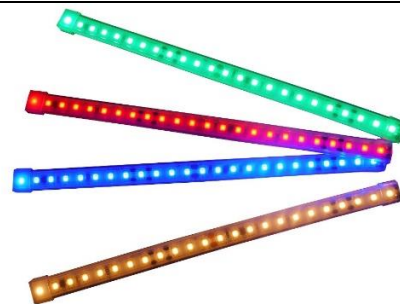

TIRAS Y PERFILES

TIRA DE LED FLEXIBLE PROFESIONAL 230V REGULABLE ROJO

PRESENTACION: ROLLO DE 50 METROS

VENTA POR METROS

SOLO 12 mm x 4 mm
DE ANCHO

PARÁMETROS TECNICOS

Tipo de tira	Tira de LED Rojo
Voltaje	230V ±10%
Potencia por metro	15W / mt
Color	Rojo
Flujo luminoso por metro	1700 Lm / mt
LED por metro	120 LED / mt
Angulo	120°
Regulable	Si
Medidas presentación	Rollo 50 metros (venta por metros)
Medidas ancho	12 mm
Medidas alto	4 mm
Corte cada	10 cm
Factor de potencia	PF>0,93
Indice de reproducción cromática	CRI>80
R9	R9>0
Material recubrimiento	Silicona
Protección IP	IP65
Uso	Exterior
Vida útil	50.000 horas dentro perfil aluminio
Certificados	CE & RoHS
Garantía	2 años

DESCRIPCIÓN DEL PRODUCTO

La **Tira de LED Flexible Profesional Regulable 2300K** es una tira conectable directamente a la red, no necesita conexión especial, con un color de luz roja. Tira de Led flexible, extraplana y adhesiva, para adaptarse a cualquier superficie. Tira de Led ideal para disponer de una luz decorativa que consume poco, diseñada para instalaciones profesionales, para colocar en el interior o exterior, gracias a su grado de protección. Instalación sencilla.

CARACTERISTICAS

- 230V directo a red
- Sin transformador ni conexión especial.
- Regulable.
- Regulación preferiblemente a final de fase.
- Placa base 20z 8 mm de ancho.
- Cinta 3M ORIGINAL 9495.
- Sistema de extrusión en silicona de alta calidad (no amarillea).
- Se pueden conectar hasta 80 metros seguidos sin caídas de tensión.