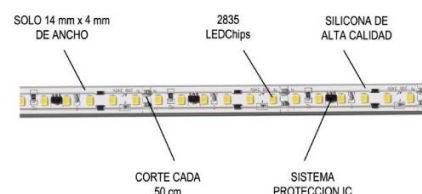

TIRAS Y PERFILES

TIRA DE LED FLEXIBLE PROFESIONAL 230V REGULABLE RGBW

**PRESENTACION: ROLLO DE 50 METROS
VENTA POR METROS**

**SOLO 14 mm x 4 mm
DE ANCHO**

PARÁMETROS TECNICOS

Tipo de tira	Tira de LED RGBW
Voltaje	230V ±10%
Potencia por metro	18 W / mt
Temperatura de color	RGBW
Flujo luminoso por metro	1700 Lm / mt
LED por metro	140 LED / mt
Angulo	120°
Regulable	Si
Medidas presentación	Rollo 50 metros (venta por metros)
Medidas ancho	14 mm
Medidas alto	4 mm
Corte cada	50 cm
Factor de potencia	PF>0,93
Indice de reproducción cromática	CRI>80
R9	R9>0
Distancia con un solo controlador	50 metros
Material recubrimiento	Silicona
Protección IP	IP68
Uso	Exterior
Vida útil	50.000 horas dentro perfil aluminio
Certificados	CE & RoHS
Garantía	2 años

DESCRIPCIÓN DEL PRODUCTO

La **Tira de LED Flexible Profesional Regulable RGBW** es una tira conectable directamente a la red, no necesita conexión especial, con una combinación de Leds rojos, verdes, azules y blancos por cada SMD que proyectan cualquier color resultante de la mezcla de ellos, pudiendo variar intensidad y color por medio de un controlador RGBW adecuado (no incluido). Se puede controlar por mediación de un control remoto (no incluido). Tira de Led ideal para disponer de una luz decorativa que consume poco, diseñada para instalaciones profesionales, ideal para colocar en el exterior donde se requiera una alta luminosidad.

CARACTERISTICAS

- 230V directo a red
- Sin transformador ni conexión especial.
- Regulable.
- Regulación preferiblemente a final de fase.
- Placa base 20z 8 mm de ancho.
- Cinta 3M ORIGINAL 9495.
- Sistema de extrusión en silicona de alta calidad (no amarillea).

CONECTABLE DIRECTAMENTE
A LA RED

SIN DRIVERS

NO NECESITA
CONEXION ESPECIAL

COMPATIBLES

- PERFILES

Perfiles de aluminio adecuados para tiras de Led flexibles o rígidas.

Perfil aluminio superficie 2 metros (Ref.: 2400475)