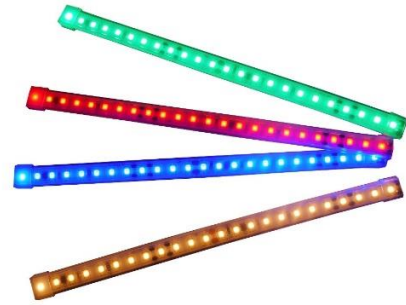

TIRAS Y PERFILES

TIRA DE LED FLEXIBLE PROFESIONAL 230V REGULABLE RGBW

**PRESENTACION: ROLLO DE 50 METROS
VENTA POR METROS**

**SOLO 14 mm x 4 mm
DE ANCHO**

PARÁMETROS TECNICOS

Tipo de tira	Tira de LED RGBW
Voltaje	230V ±10%
Potencia por metro	18 W / mt
Temperatura de color	RGBW
Flujo luminoso por metro	1700 Lm / mt
LED por metro	140 LED / mt
Angulo	120°
Regulable	Si
Medidas presentación	Rollo 50 metros (venta por metros)
Medidas ancho	14 mm
Medidas alto	4 mm
Corte cada	50 cm
Factor de potencia	PF>0,93
Indice de reproducción cromática	CRI>80
R9	R9>0
Distancia con un solo controlador	50 metros
Material recubrimiento	Silicona
Protección IP	IP68
Uso	Exterior
Vida útil	50.000 horas dentro perfil aluminio
Certificados	CE & RoHS
Garantía	2 años

DESCRIPCIÓN DEL PRODUCTO

La **Tira de LED Flexible Profesional Regulable RGBW** es una tira conectable directamente a la red, no necesita conexión especial, con una combinación de Leds rojos, verdes, azules y blancos por cada SMD que proyectan cualquier color resultante de la mezcla de ellos, pudiendo variar intensidad y color por medio de un controlador RGBW adecuado (no incluido). Se puede controlar por mediación de un control remoto (no incluido). Tira de Led ideal para disponer de una luz decorativa que consume poco, diseñada para instalaciones profesionales, ideal para colocar en el exterior donde se requiera una alta luminosidad.

CARACTERISTICAS

- 230V directo a red
- Sin transformador ni conexión especial.
- Regulable.
- Regulación preferiblemente a final de fase.
- Placa base 20z 8 mm de ancho.
- Cinta 3M ORIGINAL 9495.
- Sistema de extrusión en silicona de alta calidad (no amarillea).

CONECTABLE DIRECTAMENTE
A LA RED

SIN DRIVERS

NO NECESITA
CONEXION ESPECIAL

COMPATIBLES

- PERFILES

Perfiles de aluminio adecuados para tiras de Led flexibles o rígidas.

Perfil aluminio superficie 2 metros (Ref.: 2400475)