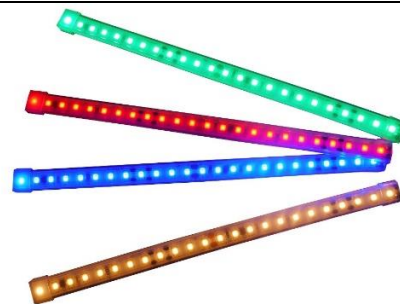

TIRAS Y PERFILES

TIRA DE LED FLEXIBLE PROFESIONAL 230V REGULABLE VERDE

PRESENTACION: ROLLO DE 50 METROS

VENTA POR METROS

SOLO 12 mm x 4 mm
DE ANCHO

PARÁMETROS TECNICOS

PARÁMETROS TECNICOS	
Tipo de tira	Tira de LED Verde
Voltaje	230V ±10%
Potencia por metro	15W / mt
Color	Verde
Flujo luminoso por metro	1700 Lm / mt
LED por metro	120 LED / mt
Angulo	120°
Regulable	Si
Medidas presentación	Rollo 50 metros (venta por metros)
Medidas ancho	12 mm
Medidas alto	4 mm
Corte cada	10 cm
Factor de potencia	PF>0,93
Indice de reproducción cromática	CRI>80
R9	R9>0
Material recubrimiento	Silicona
Protección IP	IP65
Uso	Exterior
Vida útil	50.000 horas dentro perfil aluminio
Certificados	CE & RoHS
Garantía	2 años

DESCRIPCIÓN DEL PRODUCTO

La **Tira de LED Flexible Profesional Regulable 2300K** es una tira conectable directamente a la red, no necesita conexión especial, con un color de luz verde. Tira de Led flexible, extraplana y adhesiva, para adaptarse a cualquier superficie. Tira de Led ideal para disponer de una luz decorativa que consume poco, diseñada para instalaciones profesionales, para colocar en el interior o exterior, gracias a su grado de protección. Instalación sencilla.

CARACTERISTICAS

- 230V directo a red
- Sin transformador ni conexión especial.
- Regulable.
- Regulación preferiblemente a final de fase.
- Placa base 20z 8 mm de ancho.
- Cinta 3M ORIGINAL 9495.
- Sistema de extrusión en silicona de alta calidad (no amarillea).
- Se pueden conectar hasta 80 metros seguidos sin caídas de tensión.