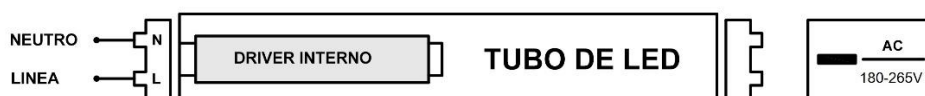

INSTRUCCIONES DE INSTALACION TUBO T8 DE LED

CONEXION A UN LADO

NO CONECTAR EN ESTE LADO