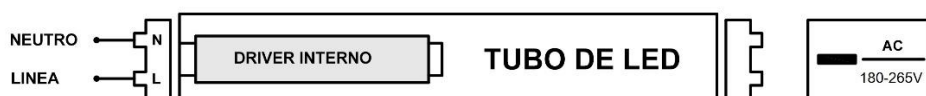

INSTRUCCIONES DE INSTALACION TUBO T8 DE LED

CONEXION A UN LADO

NO CONECTAR EN ESTE LADO