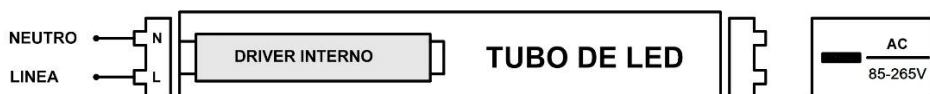

INSTRUCCIONES DE INSTALACION TUBO T8 DE LED CONEXION A UN LADO

NO CONECTAR EN ESTE LADO