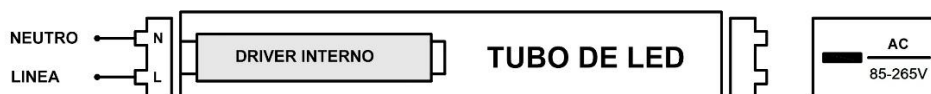

INSTRUCCIONES DE INSTALACION TUBO T8 DE LED CONEXION A UN LADO

NO CONECTAR EN ESTE LADO