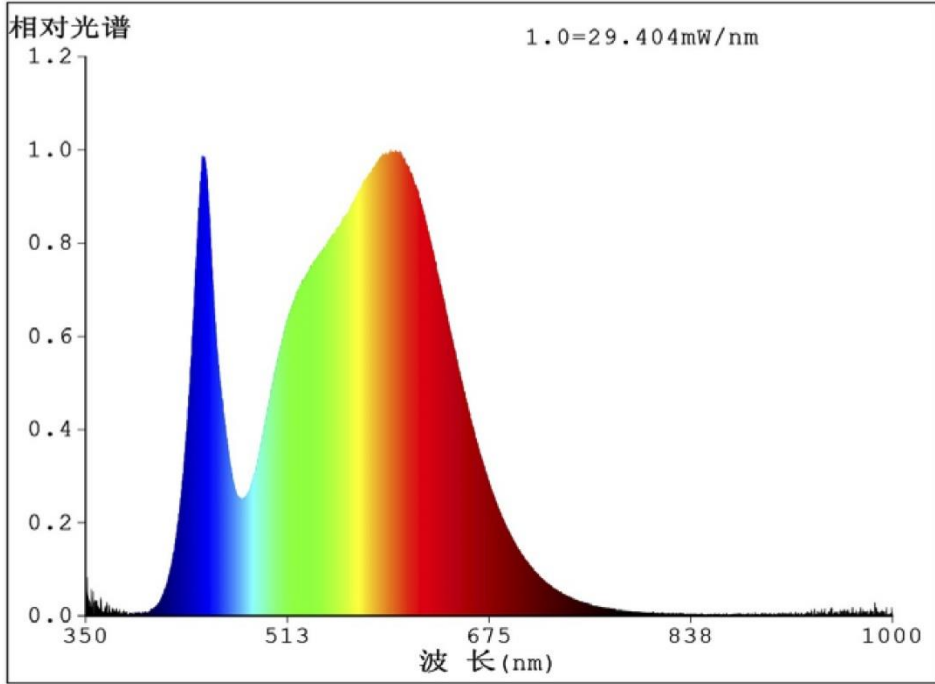

## DESCRIPCIÓN DEL PRODUCTO

El **Tubo Led Visto Cristal 120CM 4000K** es un tubo de Led T8, con driver LED integrado, con un tono de luz neutra y un consumo de 16W. Tubo Led visto, especial decoración. Colocación directa a la red, con conexión a un lateral. Libre de mercurio. La mejor opción a los tradicionales tubos fluorescentes. Más ahorro y menos consumo de energía. Encendido instantáneo.

# CURVAS DE DISTRIBUCION DE LA LUZ

色容差 1.7 SDCM

x=0.380 y=0.380 F4000