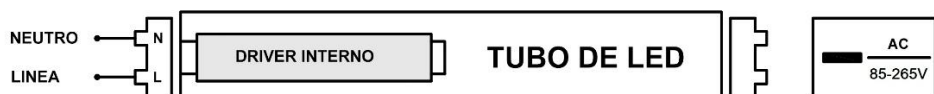

INSTRUCCIONES DE INSTALACION TUBO T8 DE LED CONEXION A UN LADO

NO CONECTAR EN ESTE LADO