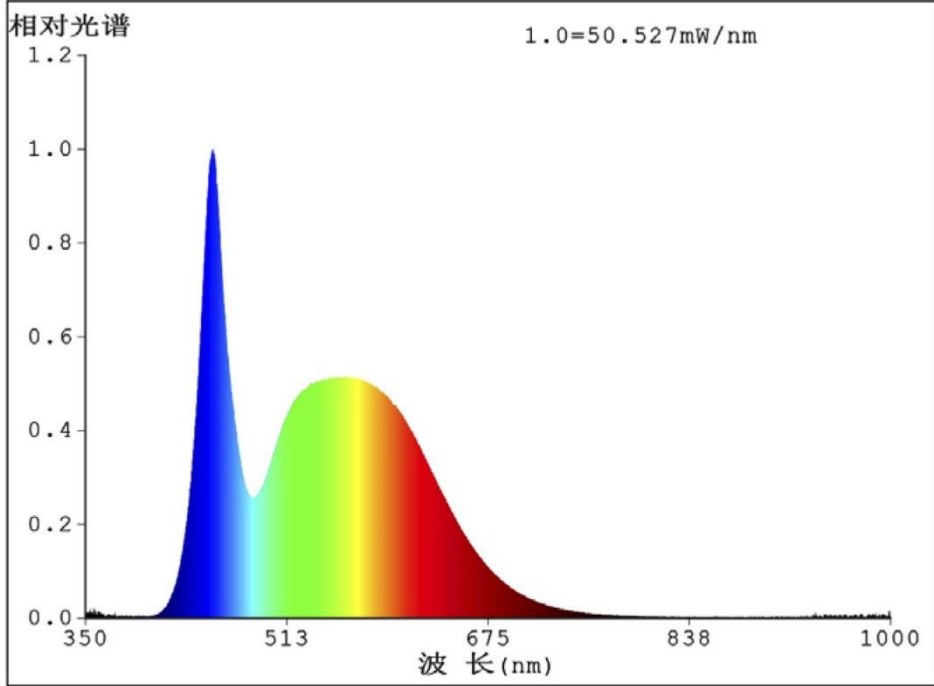

TUBOS LED CRISTAL

TUBO LED VISTO CRISTAL 120 CM 6500 K

28 mm

1200 mm

PARÁMETROS TECNICOS

Tipo lámpara	Tubo LED T8
Casquillo	G13
Potencia	16 W
Voltaje	85-265 V
Frecuencia de trabajo	50/60 Hz
Temperatura de color	6500 K
Lúmenes	1520 Lm
Angulo de iluminación	240°
Dimensión largo	1200 mm
Dimensión ø ancho	28 mm
Regulable	No
Factor de potencia	PF>0,90
Uso	Interior
Vida útil	30.000 horas
Temperatura de uso	-20°C a 40°C
Certificados	CE & RoHS

DESCRIPCIÓN DEL PRODUCTO

El **Tubo Led Visto Cristal 120CM 6500K** es un tubo de Led T8, con driver LED integrado, con un tono de luz fría y un consumo de 16W. Tubo Led visto, especial decoración. Colocación directa a la red, con conexión a un lateral. Libre de mercurio. La mejor opción a los tradicionales tubos fluorescentes. Más ahorro y menos consumo de energía. Encendido instantáneo.

NO CONECTAR EN ESTE LADO

CURVAS DE DISTRIBUCION DE LA LUZ

色容差 4.6 SDCM

x=0.313 y=0.337 F6500