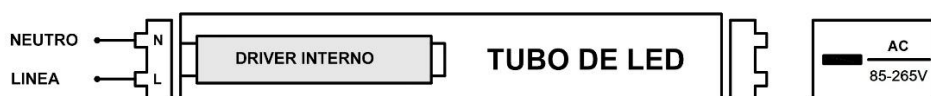

INSTRUCCIONES DE INSTALACION TUBO T8 DE LED CONEXION A UN LADO

NO CONECTAR EN ESTE LADO