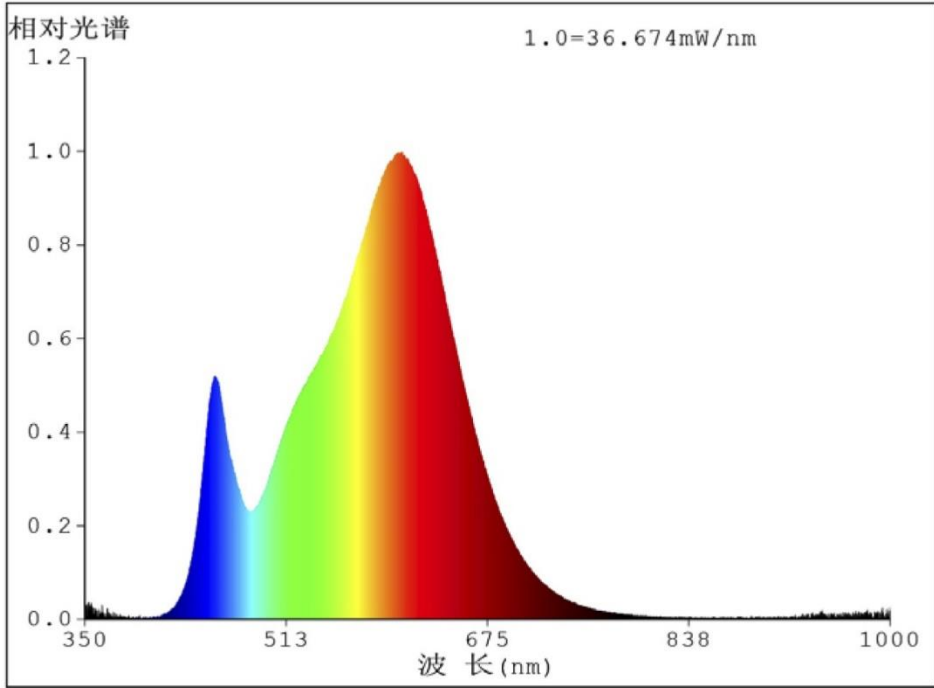

TUBOS LED CRISTAL

TUBO LED VISTO CRISTAL 150 CM 3000 K

28 mm

1500 mm

PARÁMETROS TECNICOS

Tipo lámpara	Tubo LED T8
Casquillo	G13
Potencia	20 W
Voltaje	85-265 V
Frecuencia de trabajo	50/60 Hz
Temperatura de color	3000 K
Lúmenes	1800 Lm
Angulo de iluminación	240°
Dimensión largo	1500 mm
Dimensión ø ancho	28 mm
Regulable	No
Factor de potencia	PF>0,90
Uso	Interior
Vida útil	30.000 horas
Temperatura de uso	-20°C a40°C
Certificados	CE & RoHS

DESCRIPCIÓN DEL PRODUCTO

El **Tubo Led Visto Cristal 150CM 3000K** es un tubo de Led T8, con driver LED integrado, con un tono de luz cálida y un consumo de 20W. Tubo Led visto, especial decoración. Colocación directa a la red, con conexión a un lateral. Libre de mercurio. La mejor opción a los tradicionales tubos fluorescentes. Más ahorro y menos consumo de energía. Encendido instantáneo.

NO CONECTAR EN ESTE LADO

CURVAS DE DISTRIBUCION DE LA LUZ

色容差 4.2 SDCM

x=0.440 y=0.403 F3000