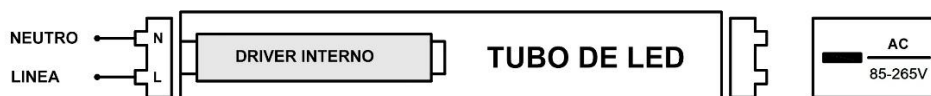

TUBOS LED CRISTAL

TUBO LED VISTO CRISTAL 150 CM 6500 K

28 mm

1500 mm

PARÁMETROS TECNICOS

Tipo lámpara	Tubo LED T8
Casquillo	G13
Potencia	20 W
Voltaje	85-265 V
Frecuencia de trabajo	50/60 Hz
Temperatura de color	6500 K
Lúmenes	1900 Lm
Angulo de iluminación	240°
Dimensión largo	1500 mm
Dimensión ø ancho	28 mm
Regulable	No
Factor de potencia	PF>0,90
Uso	Interior
Vida útil	30.000 horas
Temperatura de uso	-20°C a40°C
Certificados	CE & RoHS

DESCRIPCIÓN DEL PRODUCTO

El **Tubo Led Visto Cristal 150CM 6500K** es un tubo de Led T8, con driver LED integrado, con un tono de luz fría y un consumo de 20W. Tubo Led visto, especial decoración. Colocación directa a la red, con conexión a un lateral. Libre de mercurio. La mejor opción a los tradicionales tubos fluorescentes. Más ahorro y menos consumo de energía. Encendido instantáneo.

Tubo ideal para instalar en hogares, cocinas, oficinas, locales comerciales, bares, etc.

Este tubo de Led no puede ser utilizado en luminarias de emergencia.

INSTRUCCIONES DE INSTALACION TUBO T8 DE LED

CONEXION A UN LADO