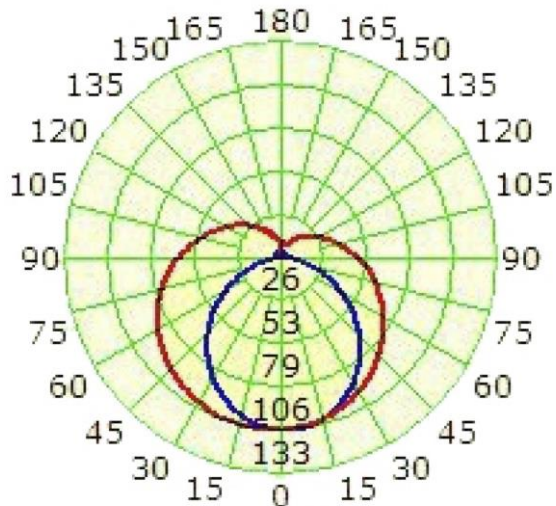

TUBOS LED LINESTRAS

LINESTRA LED 50 CM 1 CONTACTO 12 W

	PARÁMETROS TECNICOS	
	Tipo lámpara	Linestra LED 1 contacto
Casquillo	S14d	
Potencia	12 W	
Voltaje	220-240 V	
Frecuencia de trabajo	50/60 Hz	
Temperatura de color	3000 K	
Lúmenes	1000 Lm	
Angulo de iluminación	270°	
Dimensión largo	500 mm	
Dimensión ø ancho	30 mm	
Regulable	No	
Factor de potencia	PF>0,9	
Indice de reproducción cromática (IRC)	Ra>80	
Uso	Interior	
Vida útil	25.000 horas	
Temperatura de uso	-20°C a 40°C	
Certificados	CE & RoHS	

DESCRIPCIÓN DEL PRODUCTO

Linestra Led 50CM 1 Contacto 12W es una lámpara Linestra con tecnología LED integrada, con un tono de luz cálida y un consumo solo de 12W, con un casquillo S14d. Sustituye la lámpara tradicional. Lámpara ideal para instalar en cocinas, baños, espejos, pasillos, vitrinas, etc.

CURVAS DE DISTRIBUCION DE LA LUZ

— C0-C180 — C90-C270

Unit: cd