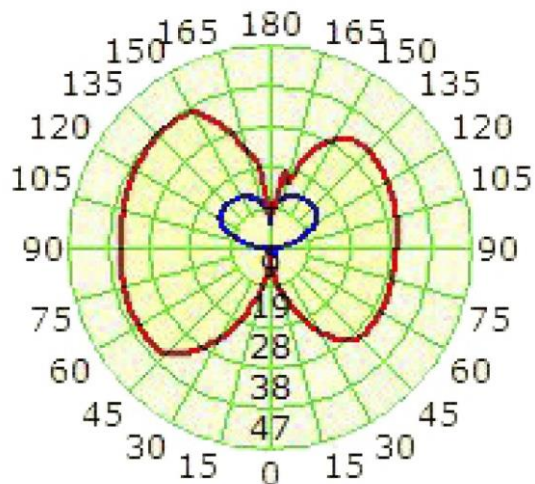

TUBOS LED SOFITOS

SOFITO LED S15

PARÁMETROS TECNICOS

Tipo lámpara	Sofito LED S15
Casquillo	S15
Potencia	4 W
Voltaje	220-240 V
Frecuencia de trabajo	50/60 Hz
Temperatura de color	3000 K
Lúmenes	300 Lm
Angulo de iluminación	270°
Dimensión largo	221 mm
Dimensión ø ancho	26 mm
Regulable	No
Factor de potencia	PF>0,9
Indice de reproducción cromática (IRC)	Ra>80
Uso	Interior
Vida útil	25.000 horas
Temperatura de uso	-20°C a 40°C
Certificados	CE & RoHS

DESCRIPCIÓN DEL PRODUCTO

Sofito Led S15 es una lámpara Sofito con tecnología LED integrada, con un tono de luz cálida y un consumo solo de 4W, con casquillo S15. Sustituye la lámpara tradicional. Lámpara ideal para instalar en cocinas, baños, espejos, pasillos, armarios, vitrinas, etc.

CURVAS DE DISTRIBUCION DE LA LUZ

— C0-C180 — C90-C270

Unit: cd