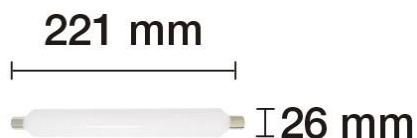

TUBOS LED SOFITOS

SOFITO LED S15

PARÁMETROS TECNICOS

Tipo lámpara	Sofito LED S15
Casquillo	S15
Potencia	4 W
Voltaje	220-240 V
Frecuencia de trabajo	50/60 Hz
Temperatura de color	3000 K
Lúmenes	300 Lm
Angulo de iluminación	270°
Dimensión largo	221 mm
Dimensión ø ancho	26 mm
Regulable	No
Factor de potencia	PF>0,9
Indice de reproducción cromática (IRC)	Ra>80
Uso	Interior
Vida útil	25.000 horas
Temperatura de uso	-20°C a 40°C
Certificados	CE & RoHS

DESCRIPCIÓN DEL PRODUCTO

Sofito Led S15 es una lámpara Sofito con tecnología LED integrada, con un tono de luz cálida y un consumo solo de 4W, con casquillo S15. Sustituye la lámpara tradicional. Lámpara ideal para instalar en cocinas, baños, espejos, pasillos, armarios, vitrinas, etc.