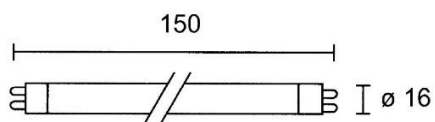

TUBOS TRIFOSFORO T5

TUBO FLUORESCENTE MINIATURA T5 4W NEGRO

PARÁMETROS TECNICOS

Tipo lámpara	Tubo fluorescente T5
Casquillo	G5
Potencia	4 W
Voltaje	230 V
Color	Negro
Dimensión largo	150 mm
Dimensión \varnothing ancho	16 mm
Regulable	No
Uso	Interior
Vida útil	6.000 horas
Certificados	CE

DESCRIPCIÓN DEL PRODUCTO

El **Tubo Fluorescente Miniatura T5 4W Negro** es un tubo fluorescente T8 pequeño y fino, con luz ultravioleta y un consumo de 4W.

Tubo ideal para mosquiteros, detección billetes falsos, uso médico, etc.