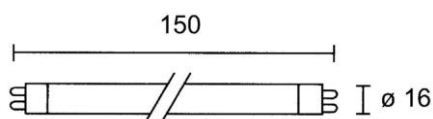

### PARÁMETROS TECNICOS

Tipo lámpara	Tubo fluorescente T5
Casquillo	G5
Potencia	4 W
Voltaje	230 V
Calidad	Trifósforo
Tono del color	Blanco frío
Temperatura de color	6400 K
Lúmenes	110 Lm
Dimensión largo	150 mm
Dimensión $\varnothing$ ancho	16 mm
Regulable	No
Uso	Interior
Vida útil	6.000 horas
Certificados	CE