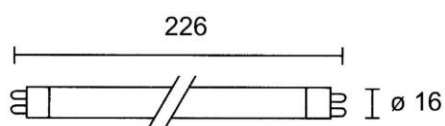

TUBOS TRIFOSFORO T5

TUBO FLUORESCENTE MINIATURA T5 6W NEGRO

PARÁMETROS TECNICOS

Tipo lámpara	Tubo fluorescente T5
Casquillo	G5
Potencia	6 W
Voltaje	230 V
Color	Negro
Dimensión largo	226 mm
Dimensión \varnothing ancho	16 mm
Regulable	No
Uso	Interior
Vida útil	6.000 horas
Certificados	CE

DESCRIPCIÓN DEL PRODUCTO

El **Tubo Fluorescente Miniatura T5 6W Negro** es un tubo fluorescente T8 pequeño y fino, con luz ultravioleta y un consumo de 6W.

Tubo ideal para mosquiteros, detección billetes falsos, uso médico, etc.