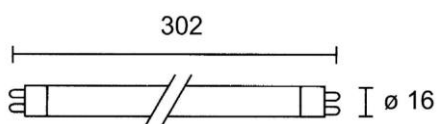

### PARÁMETROS TECNICOS

|                      |                      |
|----------------------|----------------------|
| Tipo lámpara         | Tubo fluorescente T5 |
| Casquillo            | G5                   |
| Potencia             | 8 W                  |
| Voltaje              | 230 V                |
| Calidad              | Trifósforo           |
| Tono del color       | Blanco frío          |
| Temperatura de color | 6500 K               |
| Lúmenes              | 310 Lm               |
| Dimensión largo      | 302 mm               |
| Dimensión ø ancho    | 16 mm                |
| Regulable            | No                   |
| Uso                  | Interior             |
| Vida útil            | 6.000 horas          |
| Certificados         | CE                   |

## DESCRIPCIÓN DEL PRODUCTO

El **Tubo Fluorescente Miniatura T5 8W** es un tubo fluorescente T5 pequeño y fino, con calidad trifósforo, con un tono de luz blanco frío y un consumo de 8W.

Tubo ideal para instalar en pasillos, escaleras, espejos, muebles, etc.