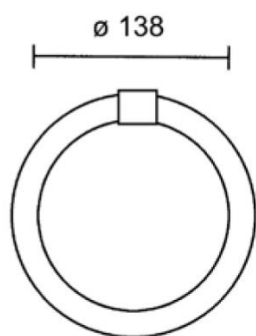

TUBOS CIRCULARES

TUBO CIRCULAR T4 12W

PARÁMETROS TECNICOS

Tipo lámpara	Tubo fluorescente circular T4
Casquillo	G5
Potencia	12 W
Voltaje	230 V
Temperatura de color	6400 K
Dimensión ϕ ancho	138 mm
Dimensión ϕ tubo	12 mm
Regulable	No
Uso	Interior
Vida útil	8.000 horas
Certificados	CE & RoHS

DESCRIPCIÓN DEL PRODUCTO

El **Tubo Circular T4 12W** es un tubo fluorescente circular T4, con un tono de luz blanco frío y un consumo solo de 12W.

Tubo circular para repuesto de flexo lupa:

FLEXO LUPA
Ref. 1950050

FLEXO LUPA
Ref. 1950051