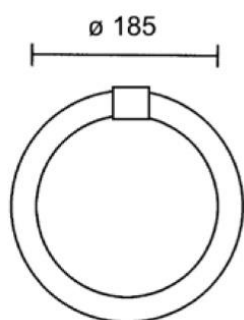

TUBOS CIRCULARES

TUBO CIRCULAR T5 22W

PARÁMETROS TECNICOS

Tipo lámpara	Tubo fluorescente circular T5
Casquillo	G5
Potencia	22 W
Voltaje	230 V
Temperatura de color	6400 K
Dimensión \varnothing ancho	185 mm
Dimensión \varnothing tubo	16 mm
Regulable	No
Uso	Interior
Vida útil	8.000 horas
Certificados	CE & RoHS

DESCRIPCIÓN DEL PRODUCTO

El **Tubo Circular T5 22W** es un tubo fluorescente circular T5, con un tono de luz blanco frío y un consumo solo de 22W.

Tubo circular para repuesto de flexo lupa:

FLEJO LUPA MUELLE
Ref. 1950070

FLEJO LUPA MUELLE
Ref. 1950071