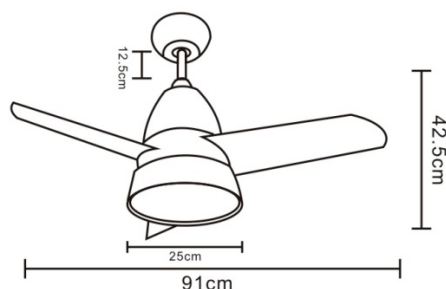

F•Bright Led®

VENTILADORES DE TECHO

VENTILADOR DE TECHO MINI 70 W AC LED INTEGRADO 24 W BLANCO CON ASPAS DE COLORES

PARÁMETROS TECNICOS

Potencia Led	24 W
Potencia del ventilador	70 W
RPM	167/207/230
Factor de potencia	>0,95
Tensión	220-240 V
Frecuencia	50 HZ
Luminosidad	2040 lm
Eficiencia lumínica	85 lm/w
Tª de color	Cambio de tono con memoria
Angulo de apertura	170°
Dimensión ancho	91 cm
Dimensión alto	42,5 cm
Dimensión ø florón	15 cm
Dimensión ø tulipa	25 cm
Peso	6,45 Kg
Incluye	Mando a distancia
Material	Cobre, Metal, ABS, Cristal
Color cuerpo	Blanco
Protección IP	IP20
Uso	Interior
Instalación	Superficie
Nº de velocidades	3
Nº de aspas	3
Color aspas	Colores
Grado máximo inclinación techo	30°
Superficie de trabajo	9 m ²
Garantía	2 años
Certificación	CE
Certificación	RoHS
Motor	AC
Sonido	<50 dB
Manual	Si

DESCRIPCIÓN DEL PRODUCTO

El Ventilador de Techo Mini 70W AC LED Integrado 24W Blanco con Aspas de Colores incorpora una fuente lumínica de LED de 24W de potencia, presenta un aspecto elegante que lo convierte en un elemento decorativo y funcional. El cuerpo del ventilador está fabricado en cobre y metal, las aspas en ABS de colores y la tulipa en cristal. Cuenta con un mando a distancia. Cambio de tono de la temperatura de color con memoria. Los tres niveles de velocidad permiten adecuar la intensidad del caudal de aire a tus necesidades.