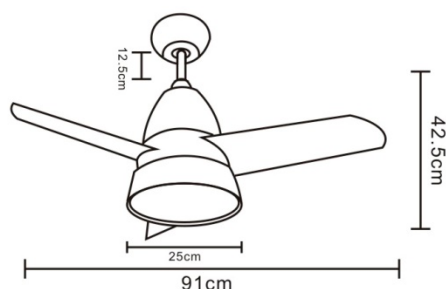

F•Bright Led®

VENTILADORES DE TECHO

VENTILADOR DE TECHO MINI70 W AC LED INTEGRADO 24 W BLANCO

PARÁMETROS TECNICOS

Potencia Led	24 W
Potencia del ventilador	70 W
RPM	167/207/230
Factor de potencia	>0,95
Tensión	220-240 V
Frecuencia	50 HZ
Luminosidad	2040 lm
Eficiencia lumínica	85 lm/w
Tª de color	Cambio de tono con memoria
Angulo de apertura	170°
Dimensión ancho	91 cm
Dimensión alto	42,5 cm
Dimensión ø florón	15 cm
Dimensión ø tulipa	25 cm
Peso	6,45 Kg
Incluye	Mando a distancia
Material	Cobre, Metal, ABS, Cristal
Color cuerpo	Blanco
Protección IP	IP20
Uso	Interior
Instalación	Superficie
Nº de velocidades	3
Nº de aspas	3
Color aspas	Blanco
Grado máximo inclinación techo	30°
Superficie de trabajo	9 m ²
Garantía	2 años
Certificación	CE
Certificación	RoHS
Motor	AC
Sonido	<50 dB
Manual	Si

DESCRIPCIÓN DEL PRODUCTO

El **Ventilador de Techo Mini 70WAC LED Integrado 24W Blanco** incorpora una fuente lumínica de LED de 24W de potencia, presenta un aspecto elegante que lo convierte en un elemento decorativo y funcional. El cuerpo del ventilador está fabricado en cobre y metal, las aspas en ABS blancas y la tulipa en cristal. Cuenta con un mando a distancia. Cambio de tono de la temperatura de color con memoria. Los tres niveles de velocidad permiten adecuar la intensidad del caudal de aire a tus necesidades.