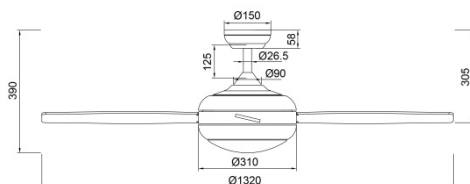

## VENTILADOR DE TECHO 85 W 2 x E27 PLATA

PARÁMETROS TECNICOS	
Tipo portalámparas	2 X E27 máximo 15 W
Potencia del ventilador	85 W
RPM	90/145/190
Factor de potencia	>0,98
Tensión	220-240 V
Frecuencia	50 HZ
Dimensión ancho	1320 mm
Dimensión alto	390 mm
Dimensión ø florón	150 mm
Dimensión ø tulipa	310 mm
Peso	8 Kg
Incluye	Mando a distancia
Material	Metal, Madera contrachapada, Acrílico
Color cuerpo	Plata
Protección IP	IP20
Uso	Interior
Instalación	Superficie
Nº de velocidades	3
Nº de aspas	5
Color aspas	Madera contrachapada
Grado máximo inclinación techo	15°
Superficie de trabajo	25 m <sup>2</sup>
Función	Invierno / Verano
Garantía	2 años
Certificación	CE
Certificación	RoHS
Motor	AC
Sonido	<48 dB
Manual	Si

### DESCRIPCIÓN DEL PRODUCTO

El **Ventilador de Techo 85W 2xE27 Plata** lleva portalámparas incorporado de 15W máximo, presenta un aspecto moderno que lo convierte en un elemento decorativo y funcional. El cuerpo del ventilador está fabricado en metal, las aspas de madera contrachapada y la tulipa en acrílico. Cuenta con un mando a distancia. Los tres niveles de velocidad permiten adecuar la intensidad del caudal de aire a tus necesidades. Con la función invierno/verano se podrá disfrutar del ventilador todo el año ya que, en el modo verano, las aspas giran en sentido contrario a las agujas del reloj, para generar una brisa que nos proporcione frescor. En el modo invierno giran en el sentido de las agujas del reloj desplazando hacia abajo el aire caliente cercano al techo sin provocar brisa y dando sensación de confort.