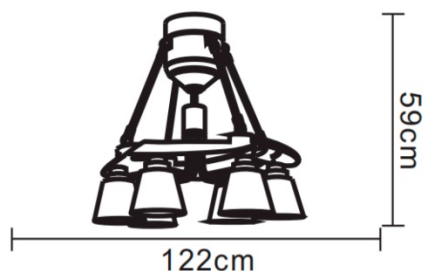

VENTILADORES DE TECHO

VENTILADOR DE TECHO ASPAS PLEGABLES 65 W AC 6 x E27 BLANCO

PARÁMETROS TECNICOS

Tipo portalámparas	E27 máximo 15 W
Nº portalámparas	6
Dimensión ø tulipa portalámparas	150 mm
Potencia del ventilador	65 W
RPM	125/154/178
Tensión	220 V
Frecuencia	50-60 HZ
Dimensión ancho aspas abiertas	1220 mm
Dimensión ancho aspas cerradas	600 mm
Dimensión alto	590 mm
Dimensión ø florón	195 mm
Peso ventilador	5,2 Kg
Peso portalámparas	2,5 Kg
Incluye	Mando a distancia
Material	Metal, ABS, Acrílico
Color cuerpo	Blanco
Protección IP	IP20
Uso	Interior
Instalación	Superficie
Nº de velocidades	3
Nº de aspas	4 Plegables
Color aspas	Blanco
Grado máximo inclinación techo	13°
Superficie de trabajo	25 m ²
Garantía	2 años
Certificación	CE
Certificación	RoHS
Motor	AC
Sonido	<55 dB
Manual	Si