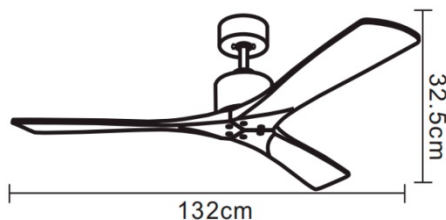

F•Bright Led®

VENTILADORES DE TECHO

VENTILADOR DE TECHO 35 W DC MADERA CLARA

PARÁMETROS TECNICOS

Potencia del ventilador	35 W
RPM	109/136/157/192/220
Tensión	220-240 V
Frecuencia	50-60 HZ
Dimensión ancho	1320 mm
Dimensión alto	325 mm
Dimensión ø florón	150 mm
Peso	6,7 Kg
Incluye	Mando a distancia
Material	Metal, Madera
Color cuerpo	Negro
Protección IP	IP20
Uso	Interior
Instalación	Superficie
Nº de velocidades	5
Nº de aspas	3
Color aspas	Madera clara
Grado máximo inclinación techo	13°
Superficie de trabajo	25 m²
Función	Invierno / Verano
Garantía	2 años
Certificación	CE
Certificación	RoHS
Motor	DC
Sonido	<35 dB
Manual	Si

DESCRIPCIÓN DEL PRODUCTO

El **Ventilador de Techo 35W DC Madera Clara** presenta un aspecto moderno y elegante que lo convierte en un elemento decorativo y funcional. El cuerpo del ventilador está fabricado en metal, las aspas en madera clara. Cuenta con un mando a distancia. Su motor DC ligero, silencioso, duradero y con un bajo consumo de energía. Los cinco niveles de velocidad permiten adecuar la intensidad del caudal de aire a tus necesidades. Con la función invierno/verano se podrá disfrutar del ventilador todo el año ya que, en el modo verano, las aspas giran en sentido contrario a las agujas del reloj, para generar una brisa que nos proporcione frescor. En el modo invierno giran en el sentido de las agujas del reloj desplazando hacia abajo el aire caliente cercano al techo sin provocar brisa y dando sensación de confort.